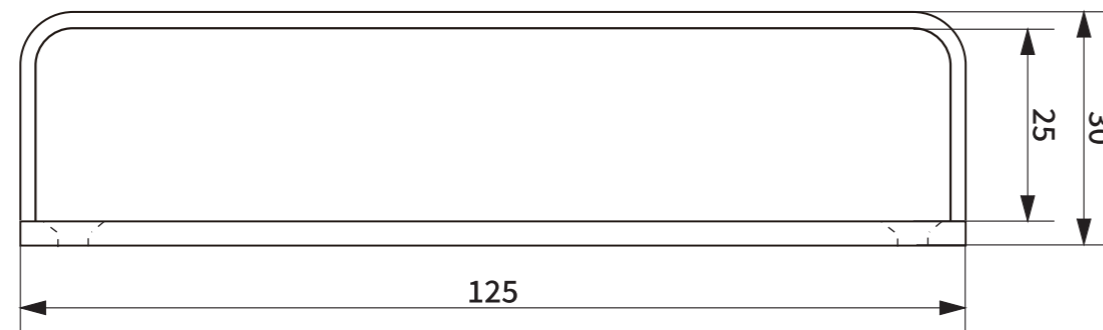

item No.	Description
HS2425	Iron Handle Flat 125

※商品のサイズには個体差があります。

●Front view

● Side view

● Upper view