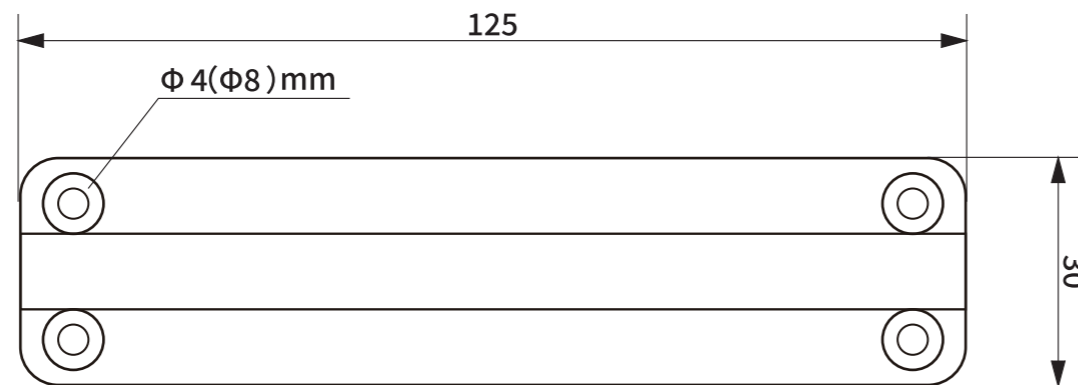

item No.	Description
HS2425	Iron Handle Flat 125

※商品のサイズには個体差があります。

●Front view

● Side view

● Upper view