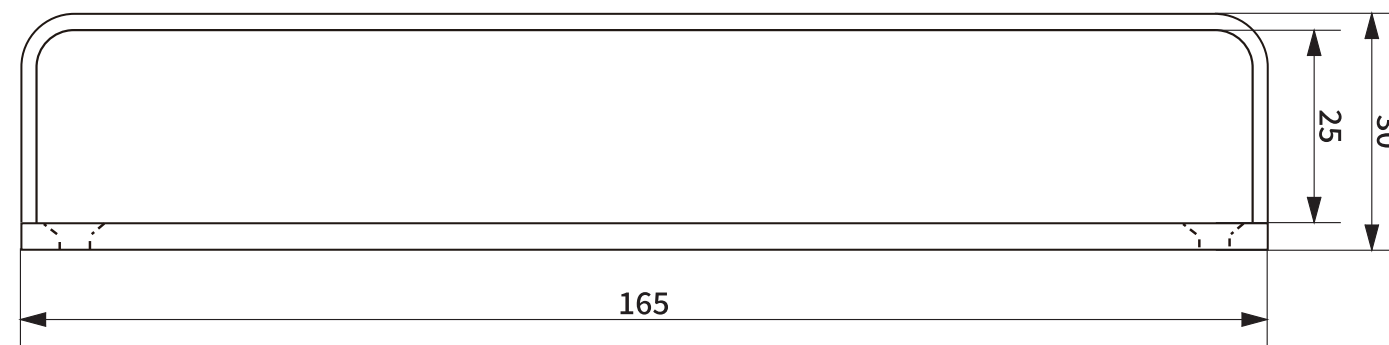

item No.	Description
HS2426	Iron Handle Flat 165

※商品のサイズには個体差があります。

●Front view

●Side view

●Upper view