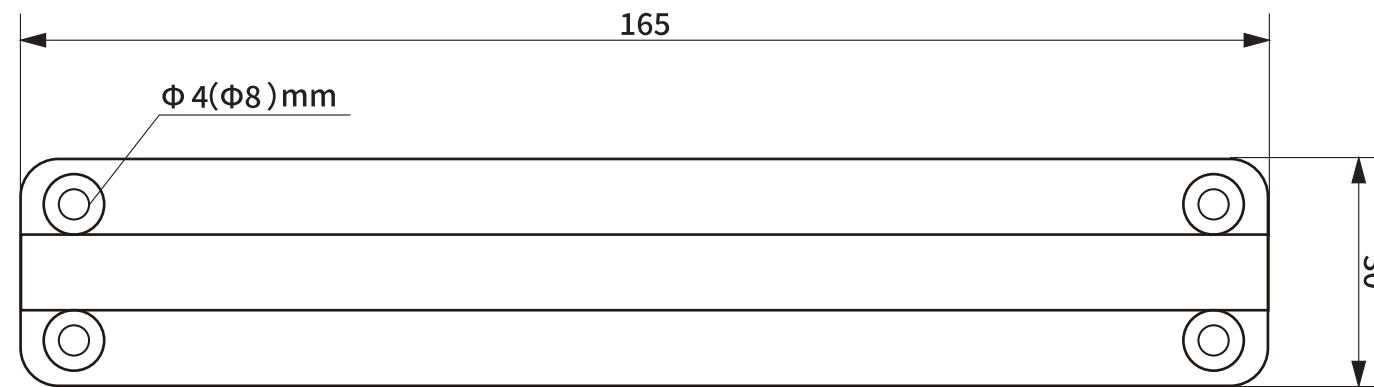

item No.	Description
HS2426	Iron Handle Flat 165

※商品のサイズには個体差があります。

●Front view

●Side view

●Upper view