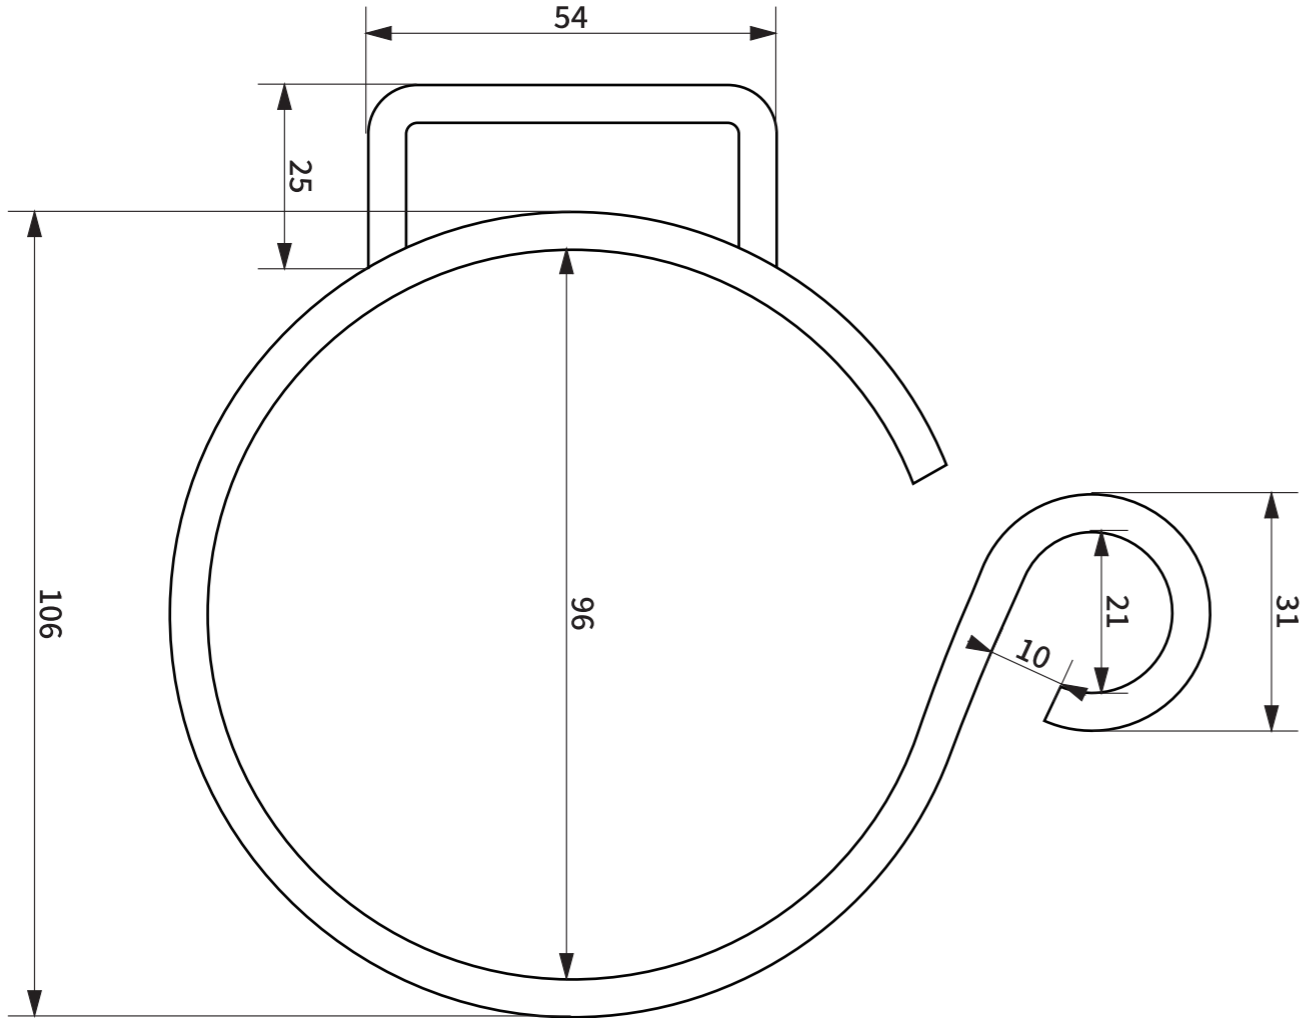

item No.	Description
HS2447	アイアンドライヤーフック

※商品のサイズには個体差があります。

● Top view

● Front view

● Side view

Round bar (φ5mm)