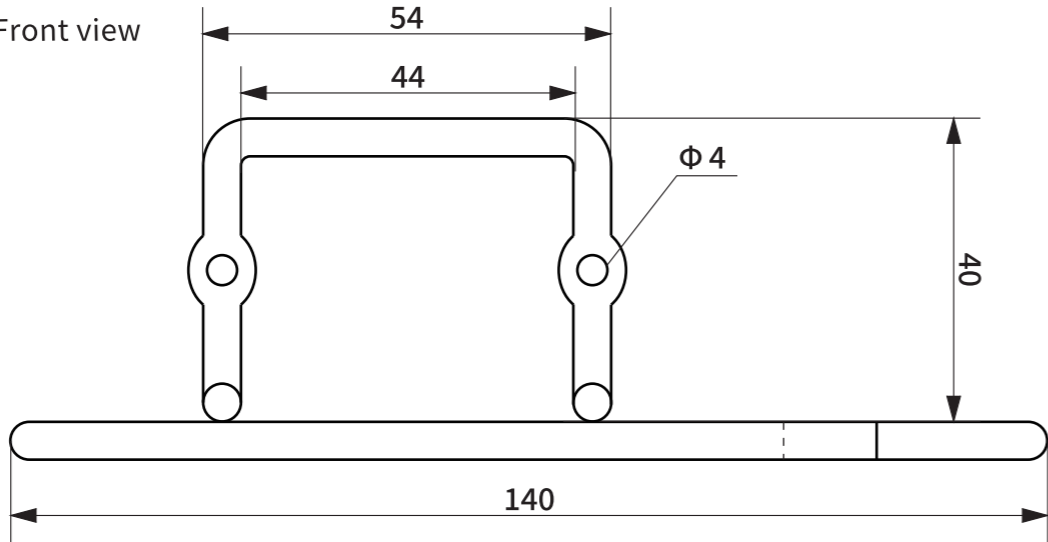

item No.	Description
HS2447	アイアンドライヤーフック

※商品のサイズには個体差があります。

● Top view

● Front view

● Side view

Round bar (φ5mm)