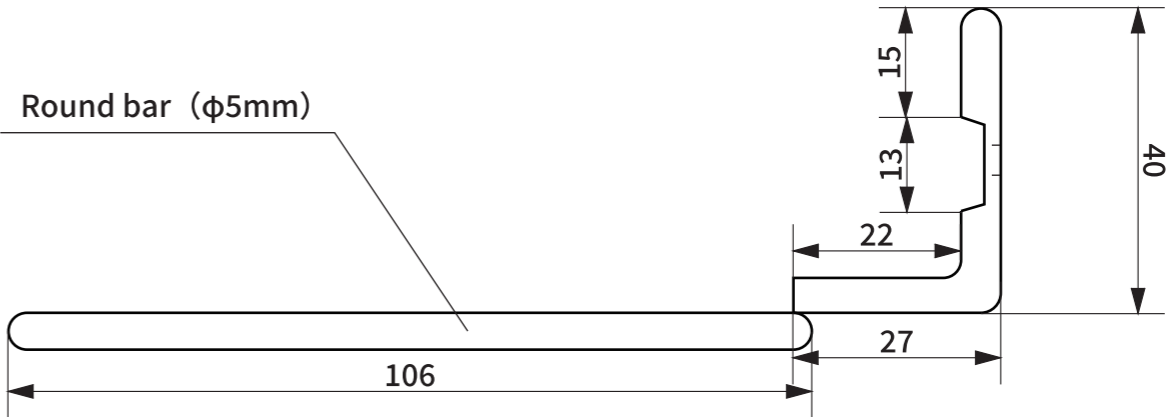

item No.	Description
HS2447	アイアンドライヤーフック

※商品のサイズには個体差があります。

● Top view

● Front view

● Side view

Round bar (φ5mm)