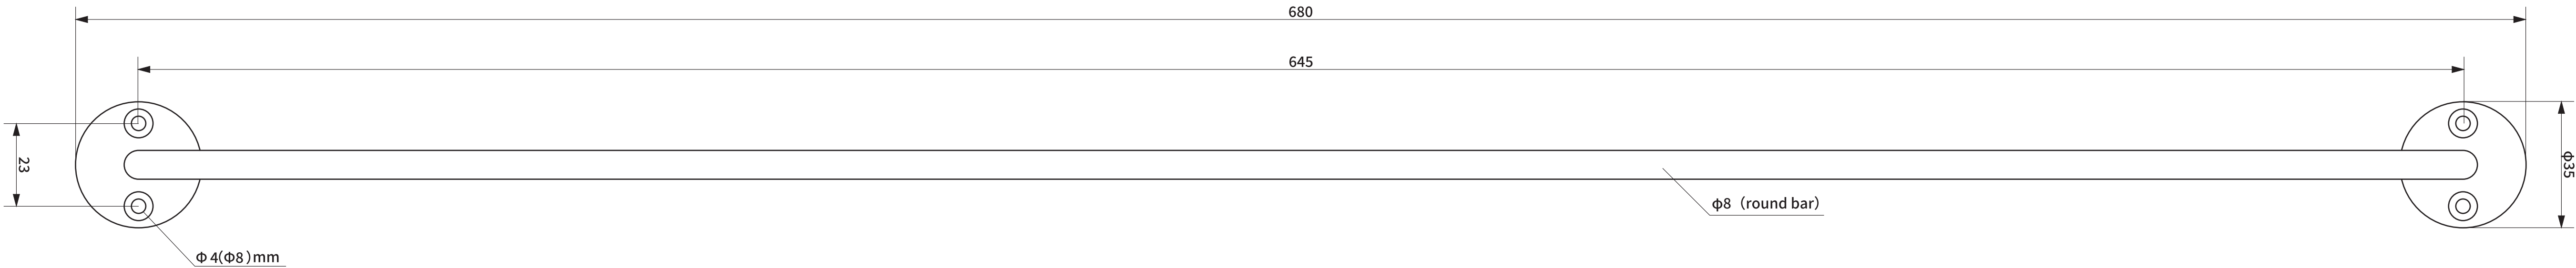

item No.	Description
HS2451	Towel Hanger 680

※商品のサイズには個体差があります。

● Front view

● Bottom view