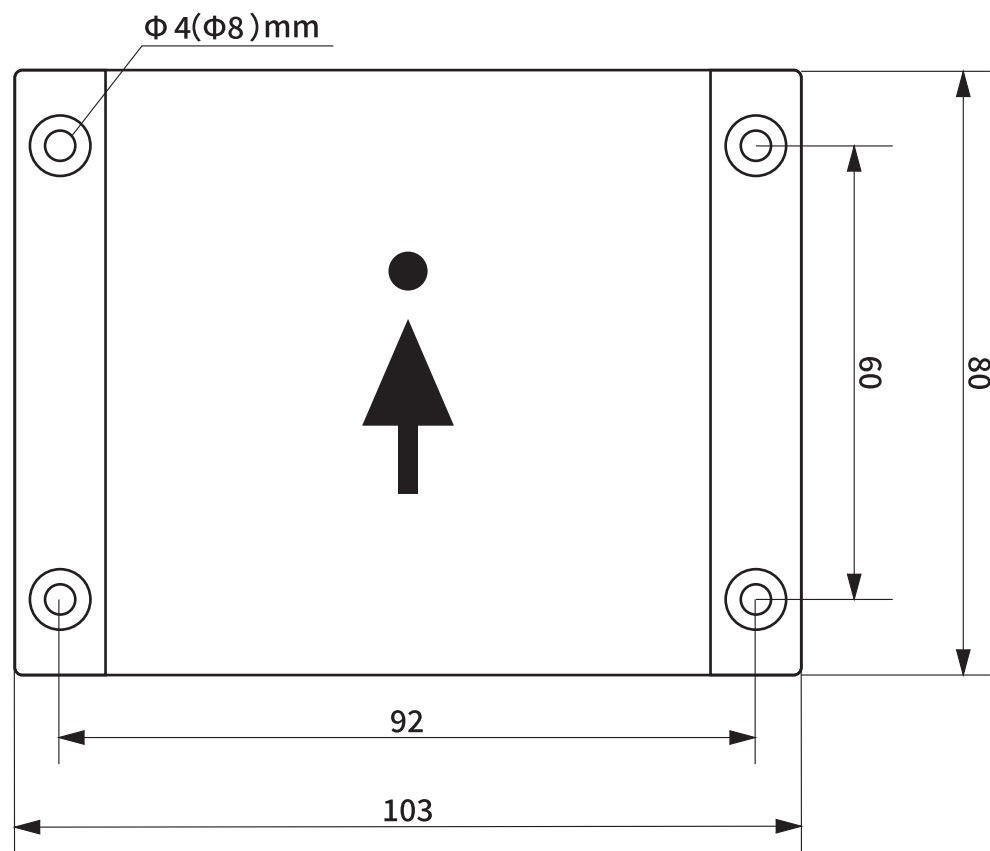

item No.
HS2585

Description
アイアンサイン Women

※商品のサイズには個体差があります。

● Front view

● Side view