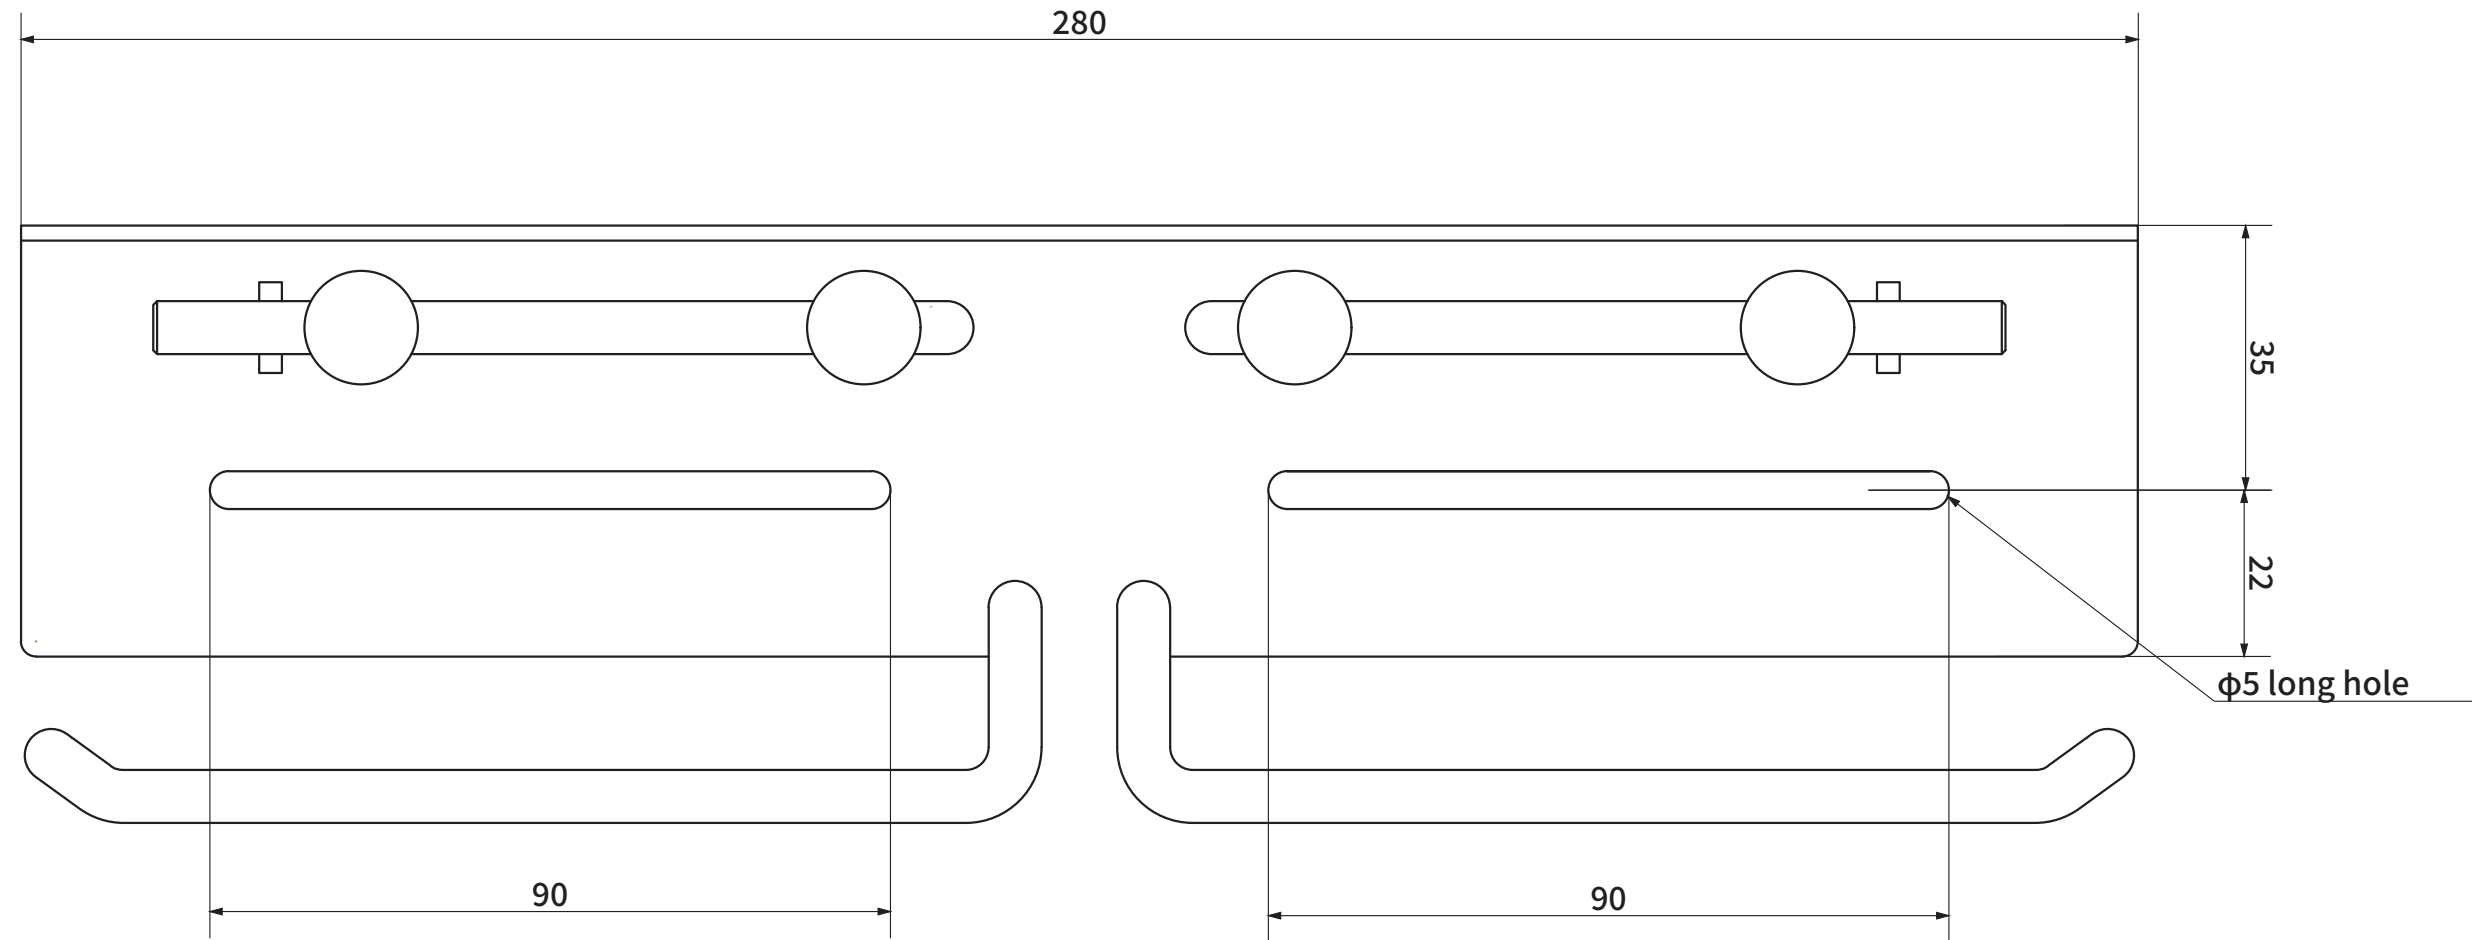

item No.	Description
HS3499_HS3500	put ペーパーホルダー ダブル

※商品のサイズには個体差があります。

● Front view

● Side view