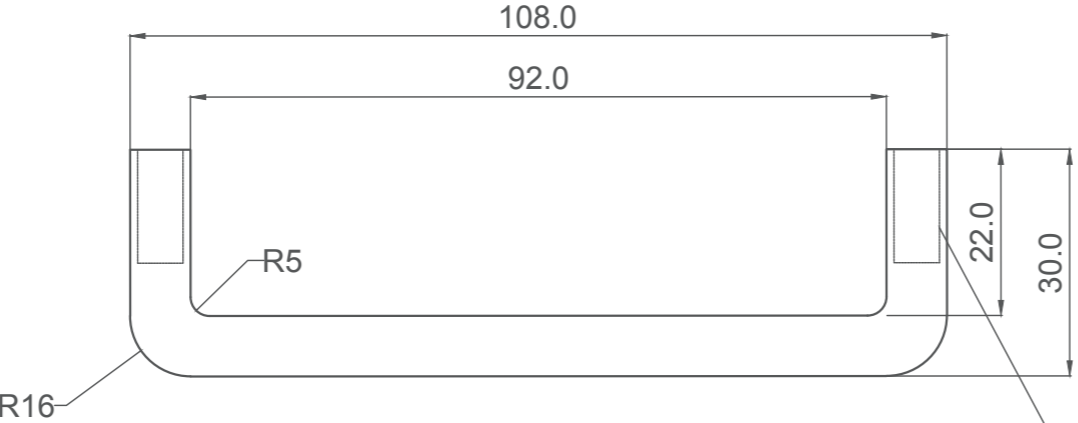

item No.	Description	Scale
HS3617	ブラス ラウンドバー W100	1:1

※商品のサイズには個体差があります。

● Front view

● Top view

(mm)