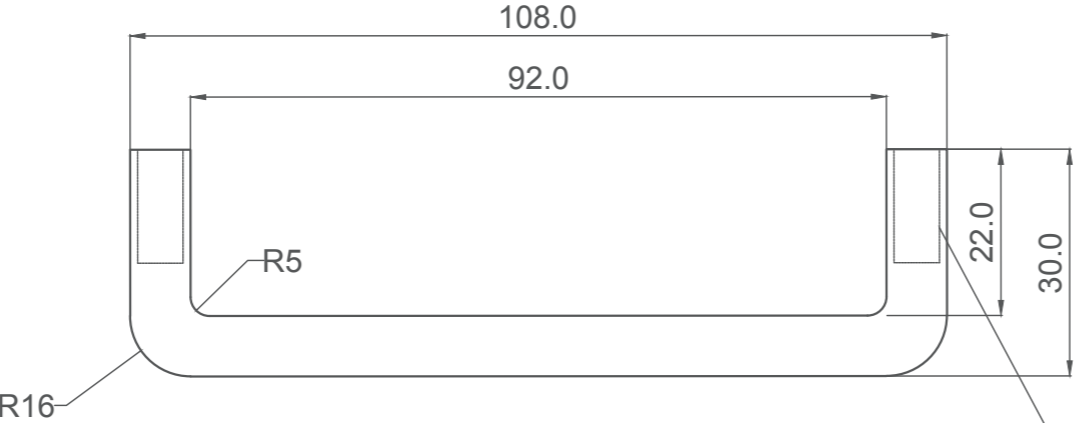

item No.	Description	Scale
HS3618	ステンレス ラウンドバー W100	1:1

※商品のサイズには個体差があります。

● Front view

● Top view

(mm)