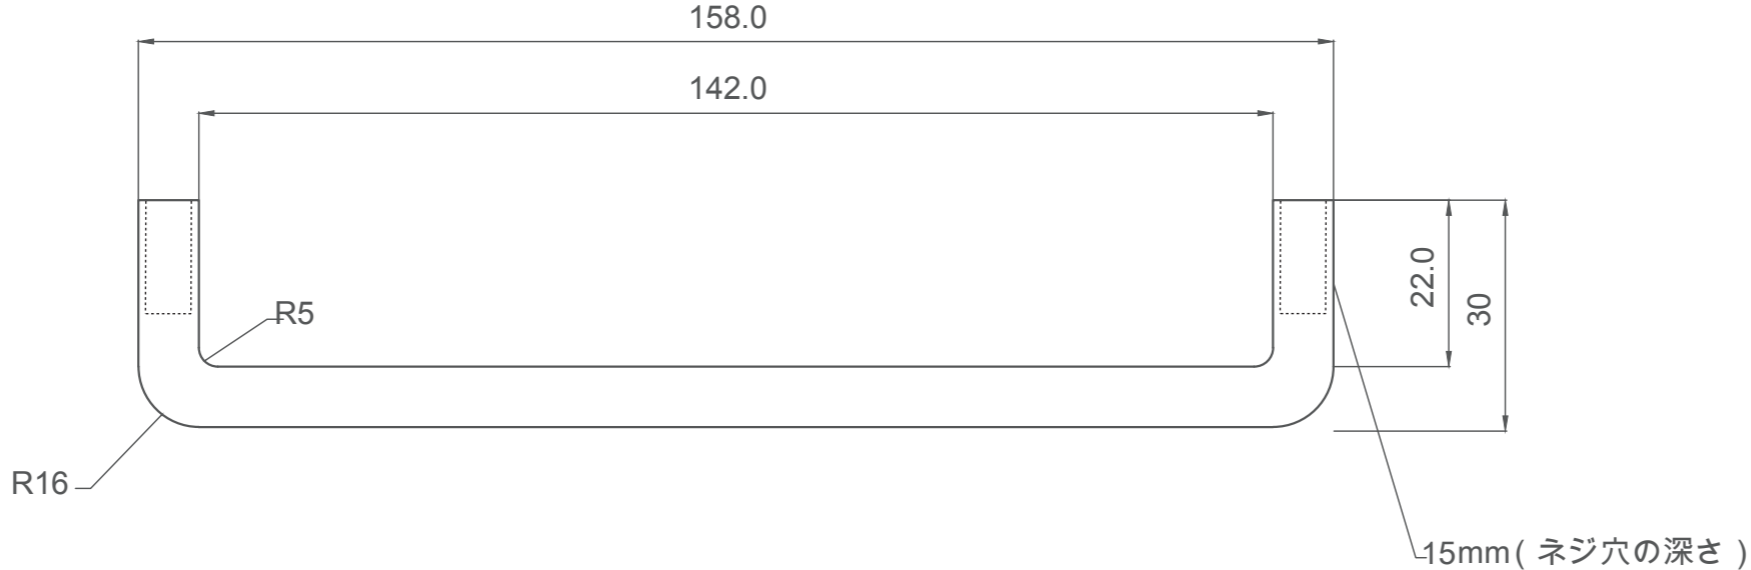

item No.	Description	Scale
HS3619	ブラス ラウンドバー W150	1:1

※商品のサイズには個体差があります。

● Front view

● Top view

(mm)