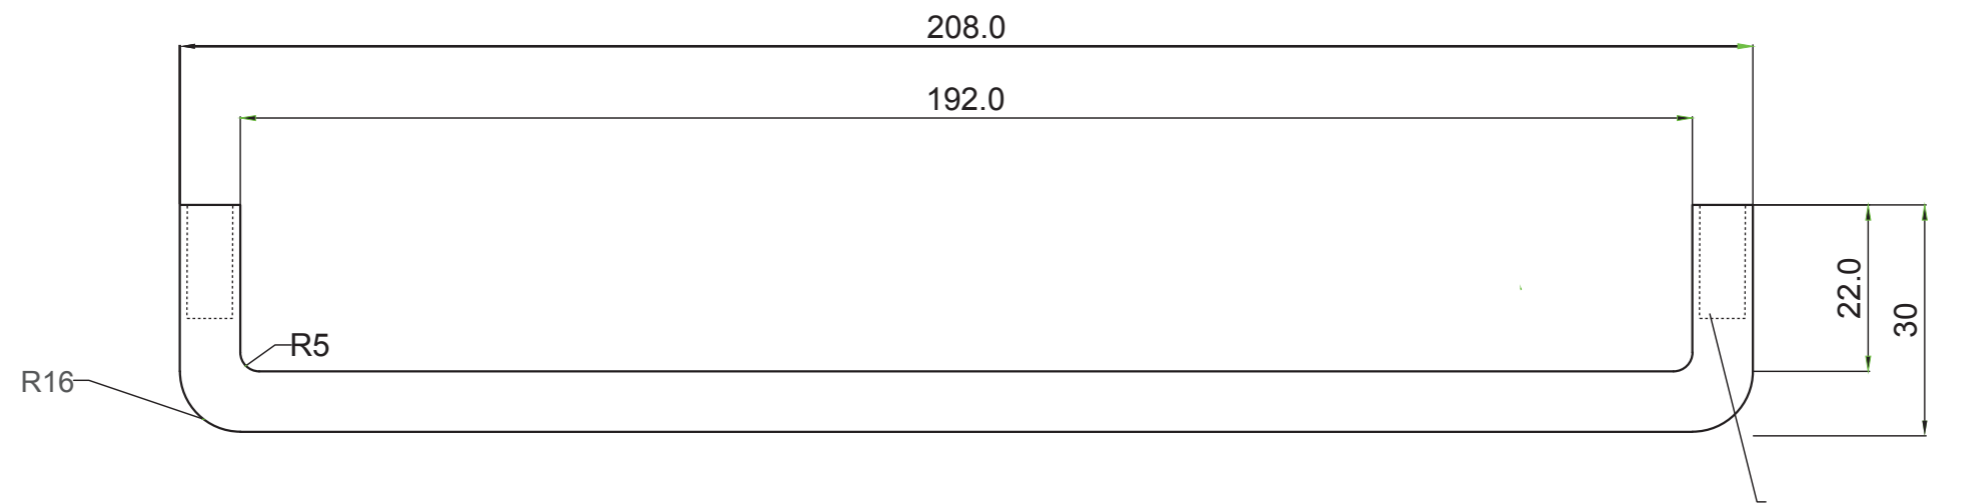

item No.	Description	Scale
HS3621	ブラス ラウンドバー W200	1:1

※商品のサイズには個体差があります。

● Front view

● Top view

(mm)