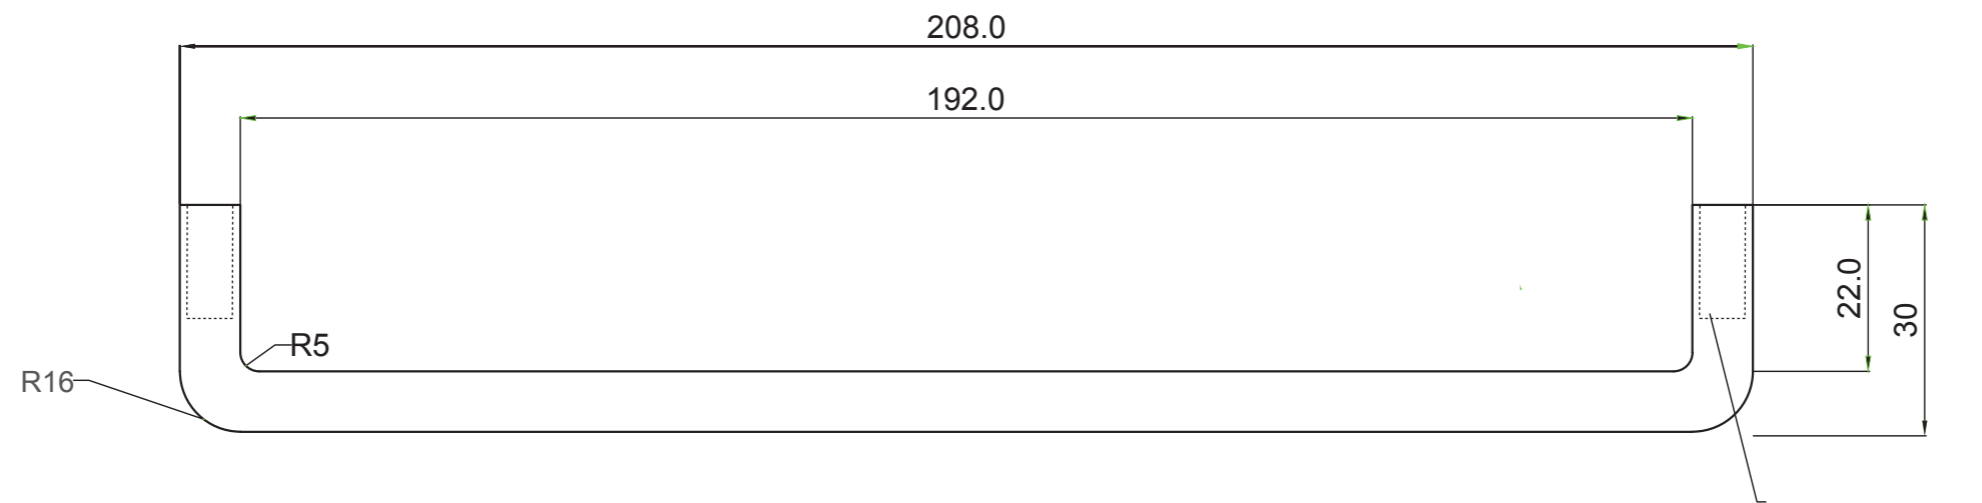

item No.	Description	Scale
HS3622	ステンレス ラウンドバー W200	1:1

※商品のサイズには個体差があります。

● Front view

● Top view

(mm)