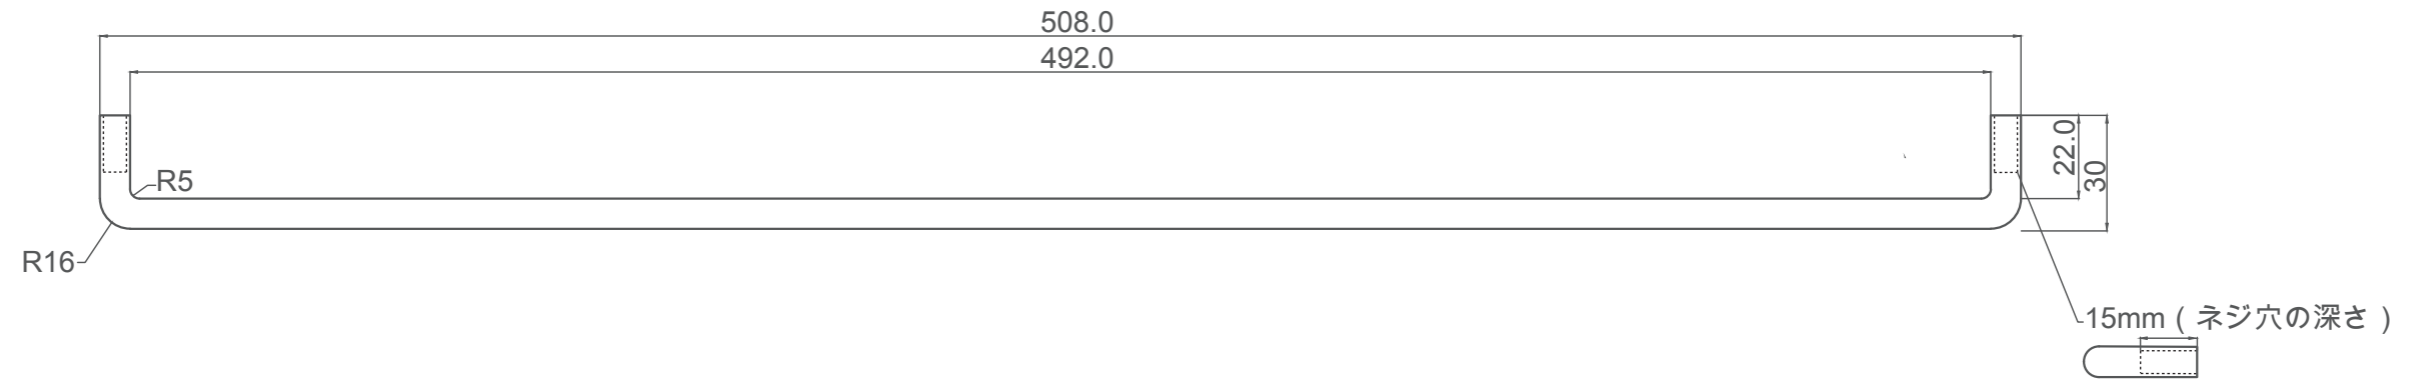

item No.	Description	Scale
HS3626	ステンレス ラウンドバー W500	1:2

※商品のサイズには個体差があります。

● Front view

● Top view