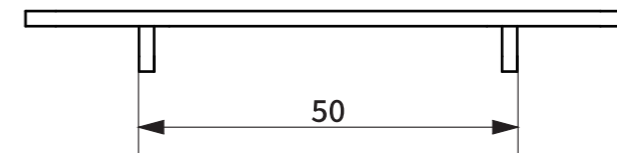

item No.	Description
L2096	ren トレイ

※商品のサイズには個体差があります。

● Top view

● Front view

● Side view

(mm)