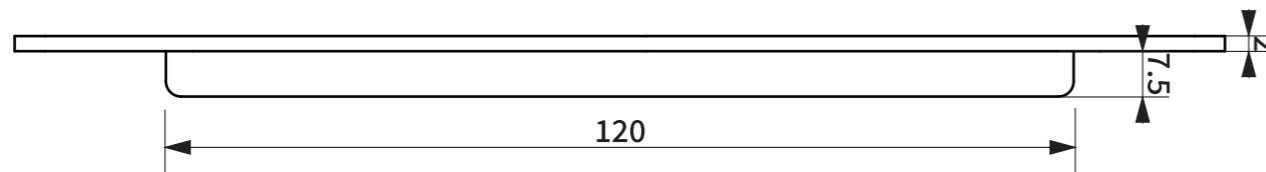

item No.	Description
L2096	ren トレイ

※商品のサイズには個体差があります。

● Top view

● Front view

● Side view

(mm)