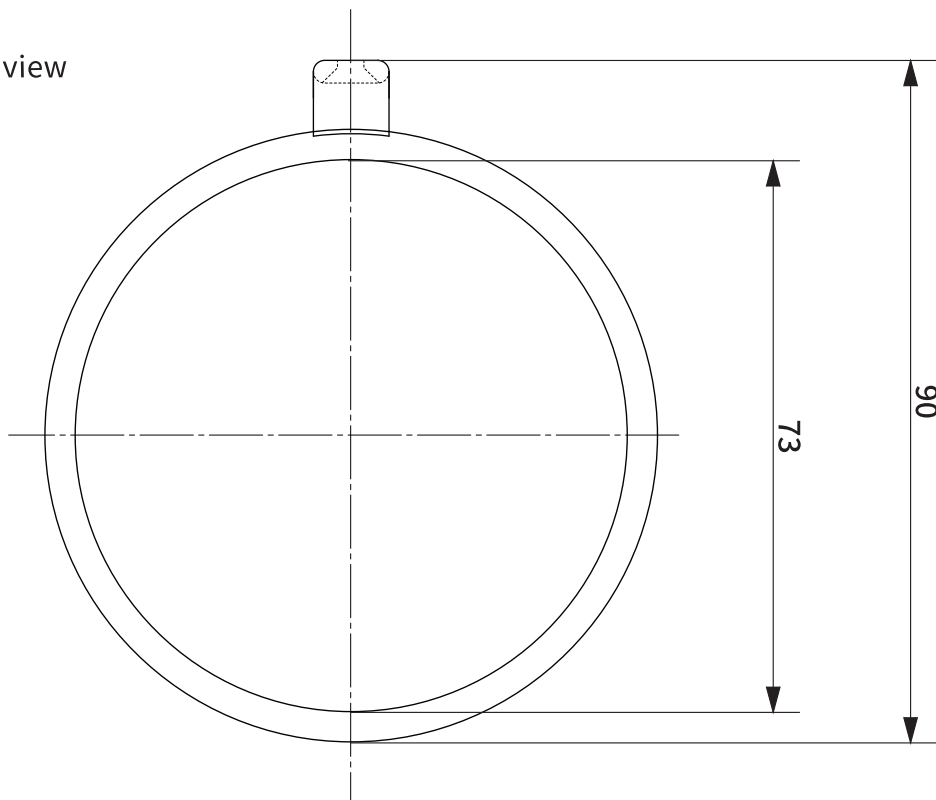

item No.

L2101

Description

ren リングホルダー

※商品のサイズには個体差があります。

● Top view

● Front view

● Side view

(mm)