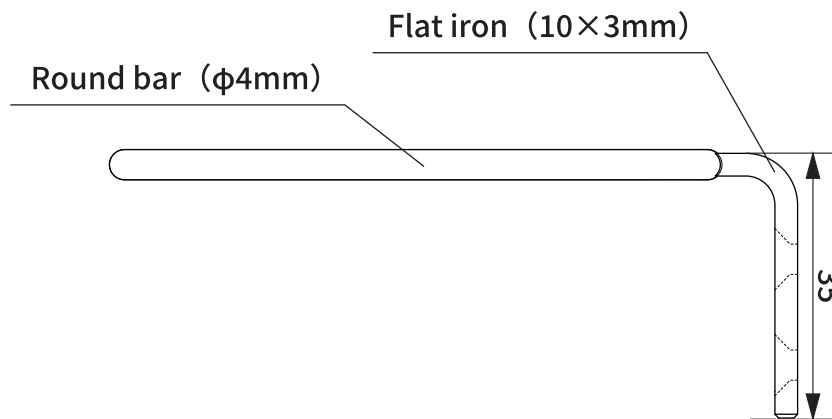

item No.

L2101

Description

ren リングホルダー

※商品のサイズには個体差があります。

● Top view

● Front view

● Side view

(mm)