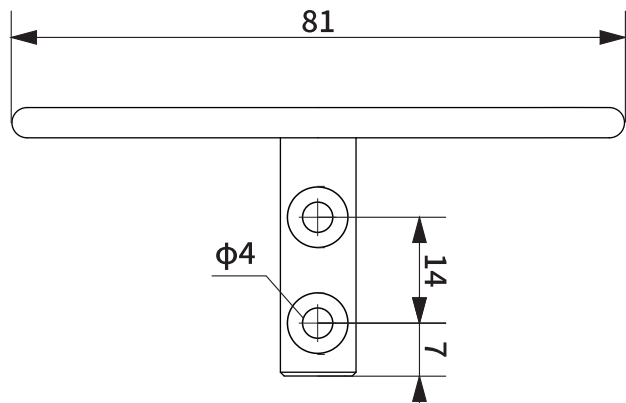

item No.

L2101

Description

ren リングホルダー

※商品のサイズには個体差があります。

● Top view

● Front view

● Side view

(mm)