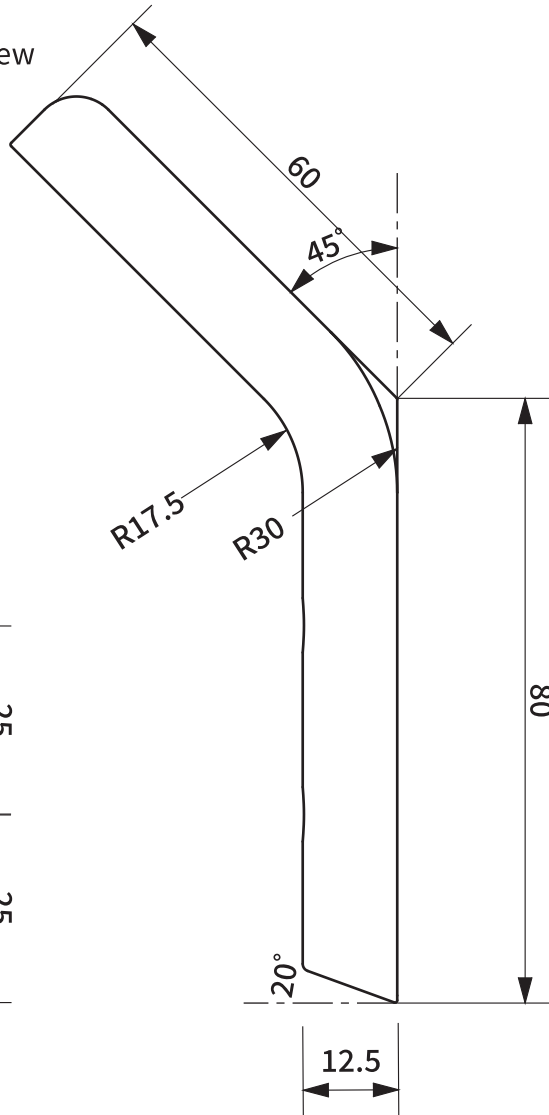

item No.	Description
L2152_L2153	ren フック

※商品のサイズには個体差があります。

● Top view

● Front view

● Side view

● Back view

● Upper view