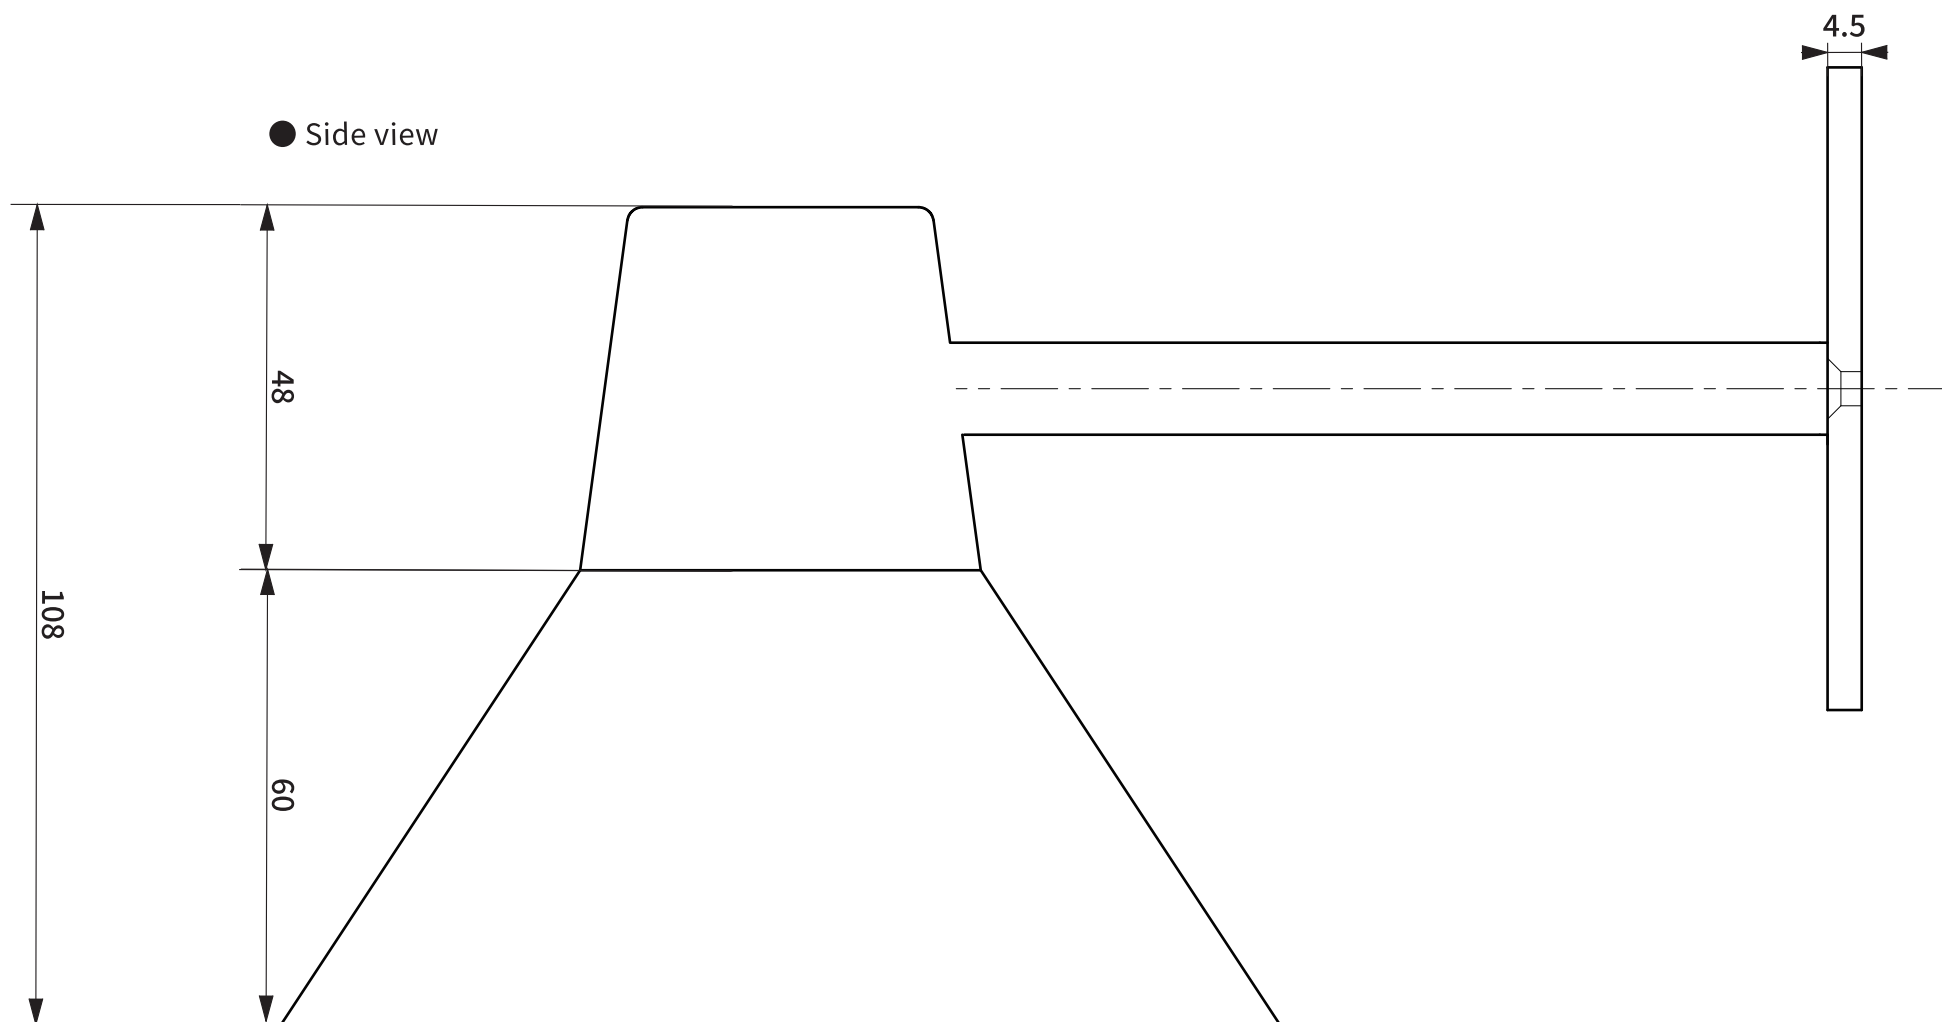

item No.	Description
HS3208_HS3209	koti コニックエントランスライト

※商品のサイズには個体差があります。

● Upper view

● Front view

● Side view

(mm)