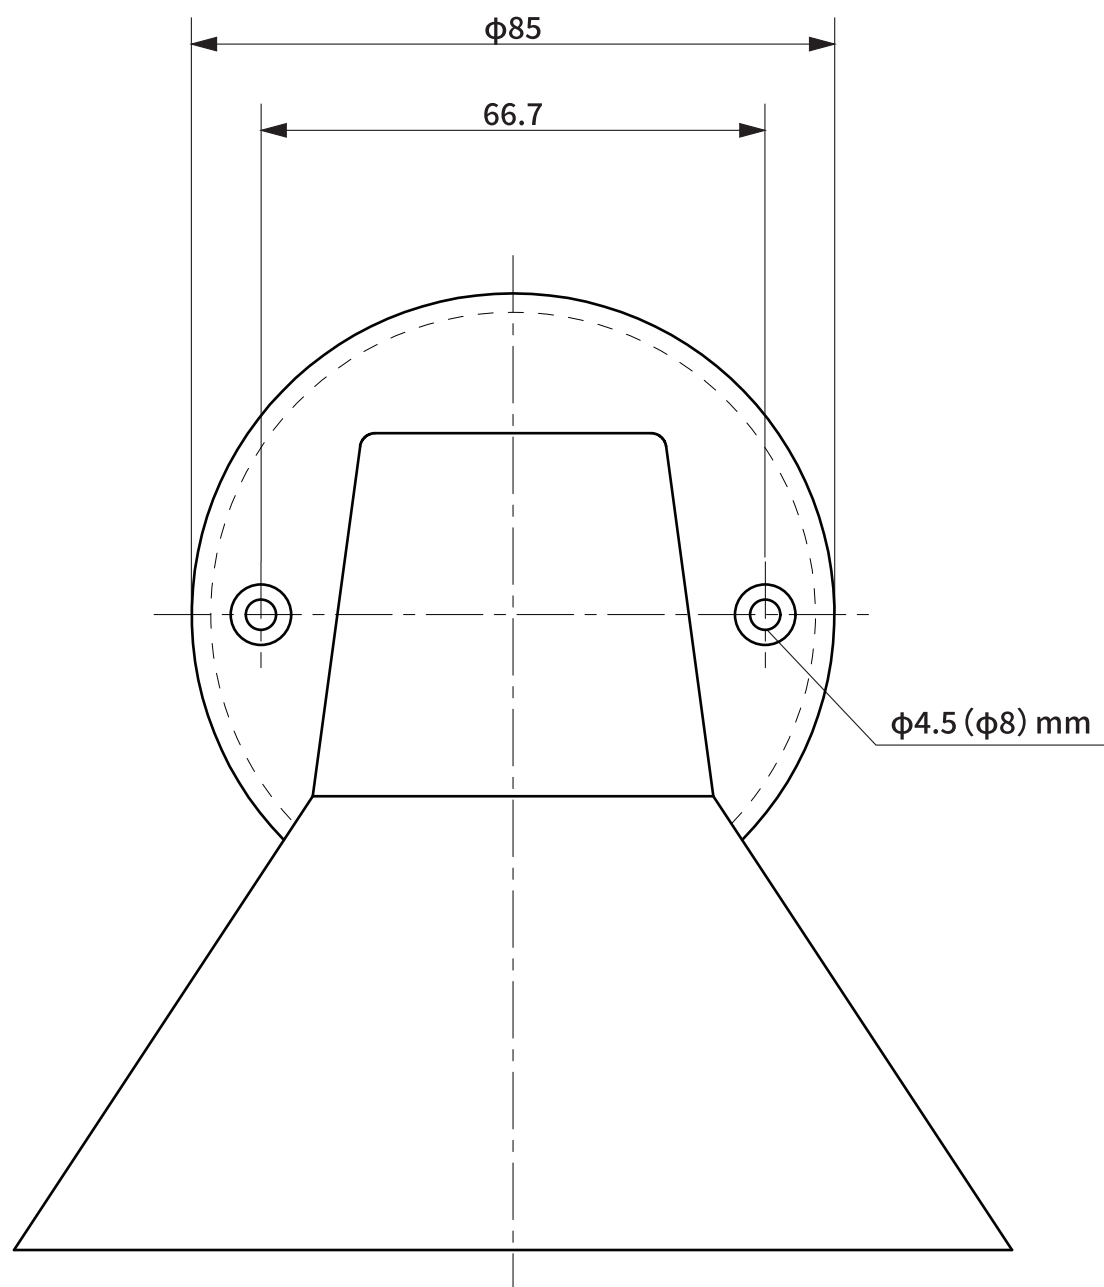

item No.	Description
HS3208_HS3209	koti コニックエントランスライト

※商品のサイズには個体差があります。

● Upper view

● Front view

● Side view

(mm)