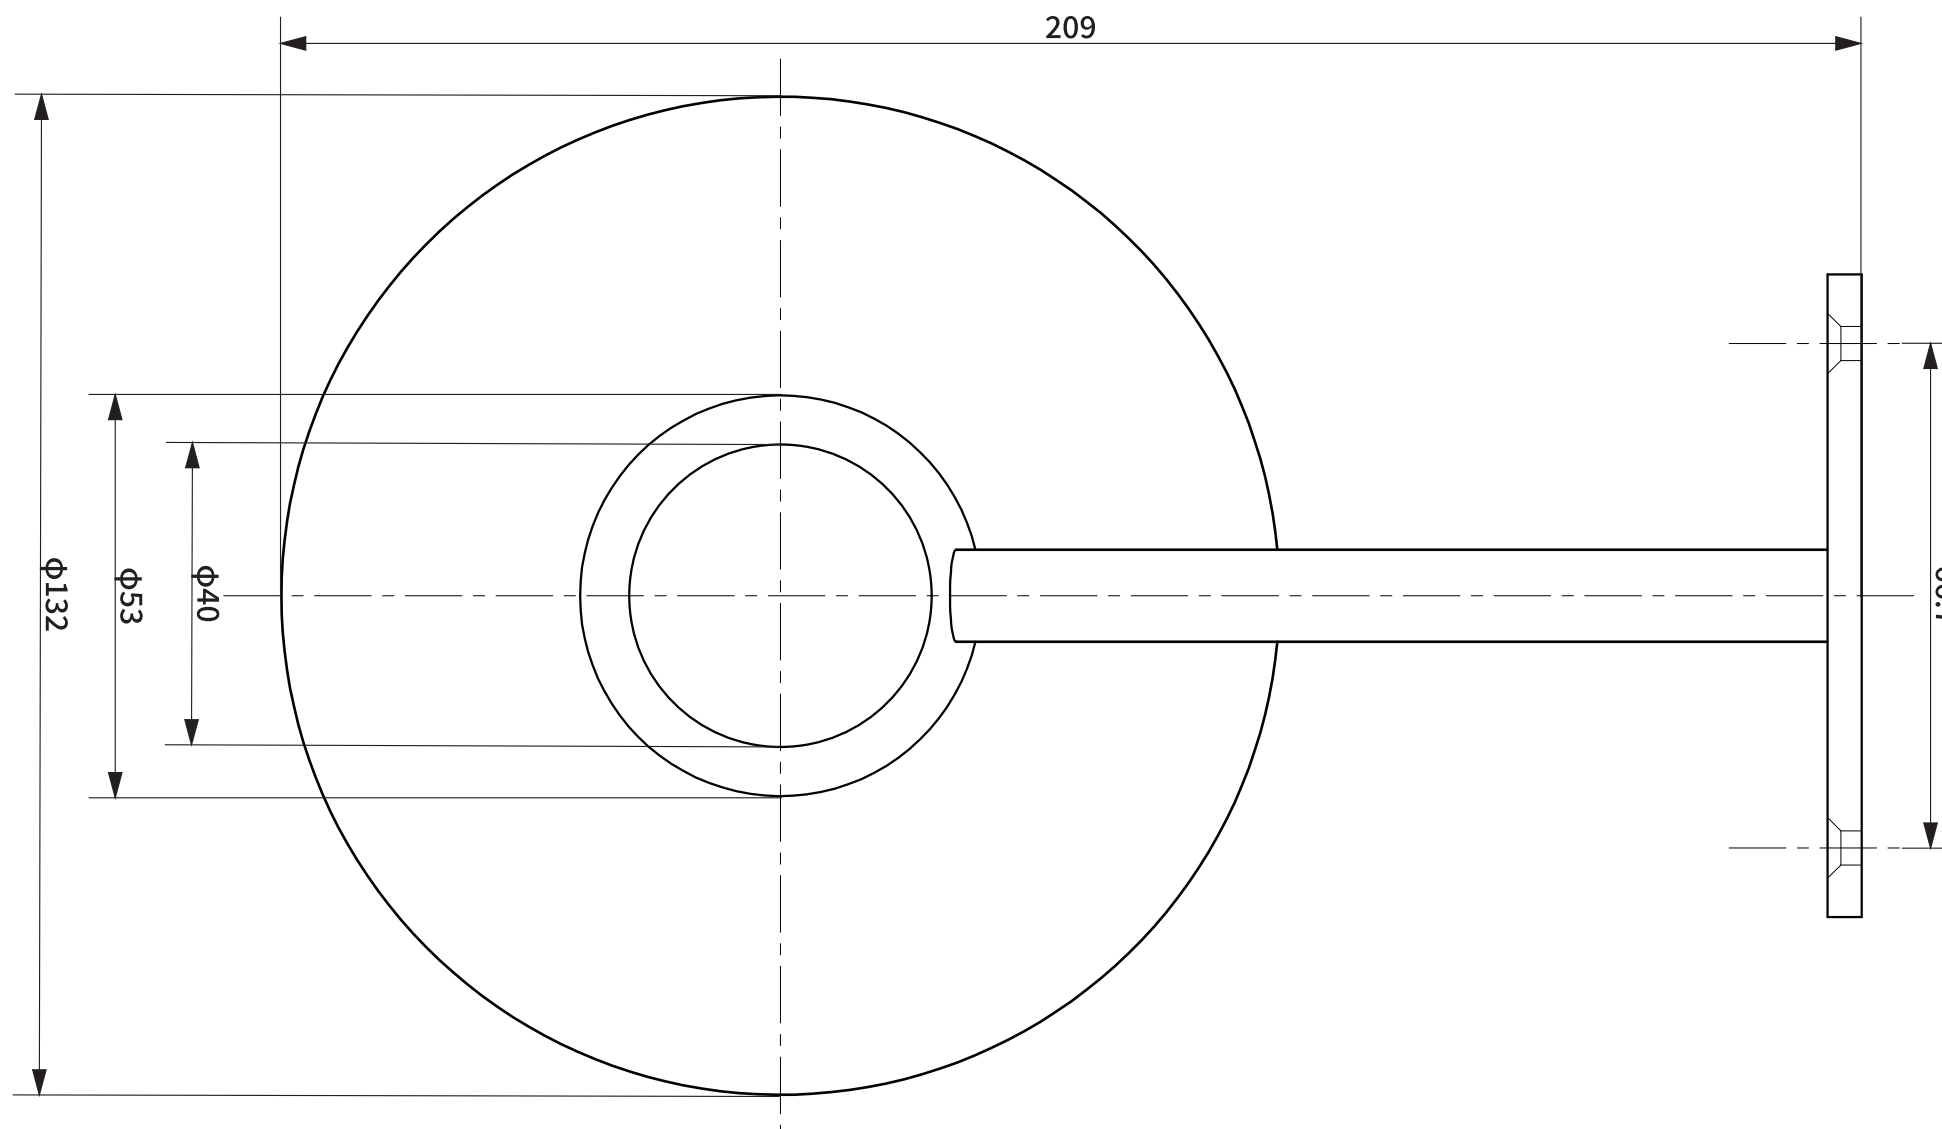

item No.	Description
HS3208_HS3209	koti コニックエントランスライト

※商品のサイズには個体差があります。

● Upper view

● Front view

● Side view

(mm)