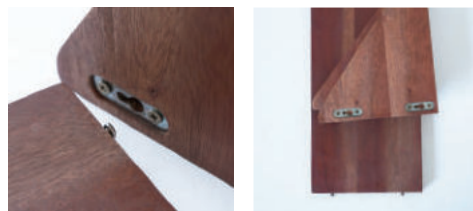

一人でも設置できるワンタッチ式

マホガニー材は強度がありながら軽量なので、女性でも持ち上げるのに負担がありません。
シェルフの組み立ては、ワンタッチ式で簡単に組み立てられるので、一人でも無理なく設置が可能です。

HS2932
 KOKO 3フック
 5,000円 (税込5,500円)
 サイズ / 約w430 × d60 × h75mm
 素材 / マホガニー材
 ※取付ビスは付属しません。

壁付けパーツ付