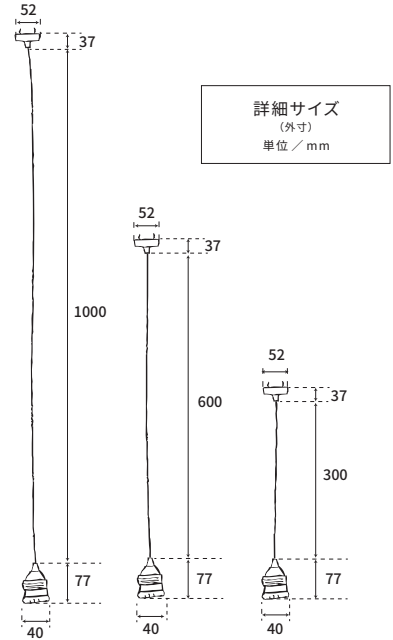

E26
バルブ

※こちらの商品に組み合わせる
ランプシェードはございません。
直接お好みの電球を取り付けて
お楽しみください。

HS2167
ペンダントE26用 BR 30cm
バルブ
3,700円 (税込4,070円)
サイズ/コード約300mm
重量/約100g 素材/金属部:真鍮

HS2168
ペンダントE26用 BR 60cm
バルブ
3,900円 (税込4,290円)
サイズ/コード約600mm
重量/約110g 素材/金属部:真鍮

HS2169
ペンダントE26用 BR 100cm
バルブ
4,100円 (税込4,510円)
サイズ/コード約1000mm
重量/約125g 素材/金属部:真鍮

※E26 白熱電球60Wまで ※LED電球対応

詳細サイズ
(外寸)
単位/mm

E26
3点留め

HS2906
ペンダント E26用 BR 15cm
4,200円 (税込4,620円)
サイズ/コード約150mm
重量/約105g 素材/金属部:真鍮