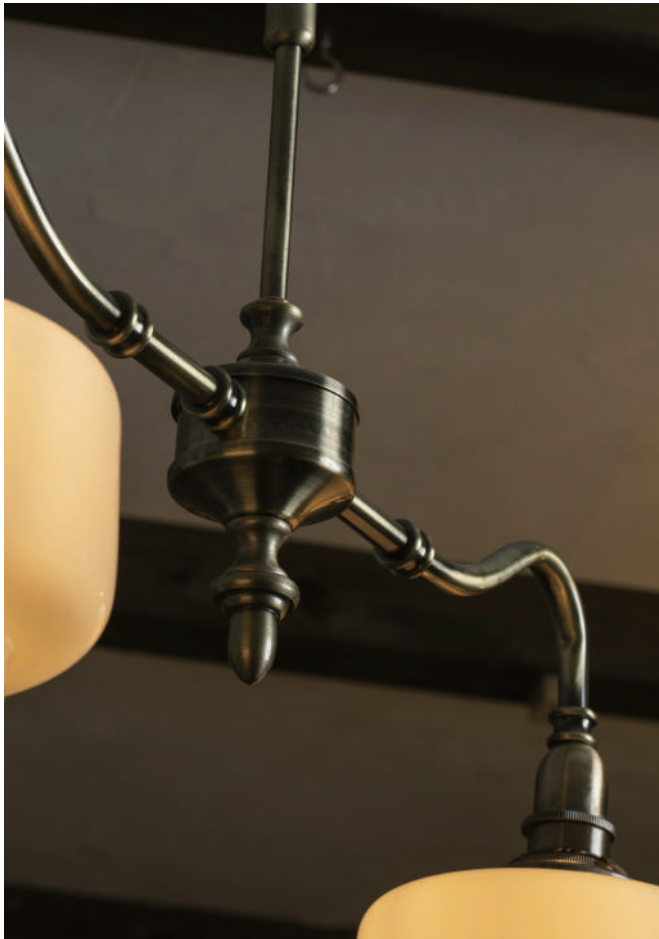

取付金具が付いていますので必ず取り付けてください。

〈ご使用可能配線器具〉

角形引掛シーリング 丸形引掛シーリング 引掛埋込ローゼット

△・・・使用は可能ですが、シーリングカバーで完全に隠すことができない場合がございますのでご了承ください。

HS534

ツインペンダント

24,000円 (税込26,400円)

サイズ/約w530 × h670~850mm

素材/金属部:スチール金色メッキ 重量/約1kg

※E17の白熱電球60Wまで ※LED電球対応

Type A Type B Type C のシェードにご利用頂けます。