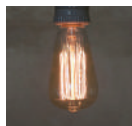

HS2134
エジソンランプ白熱電球E26
800円 (税込880円)
サイズ/約直径64 × h140mm
口金径/E26 消費電力/60W
重量/約50g
※調光対応可