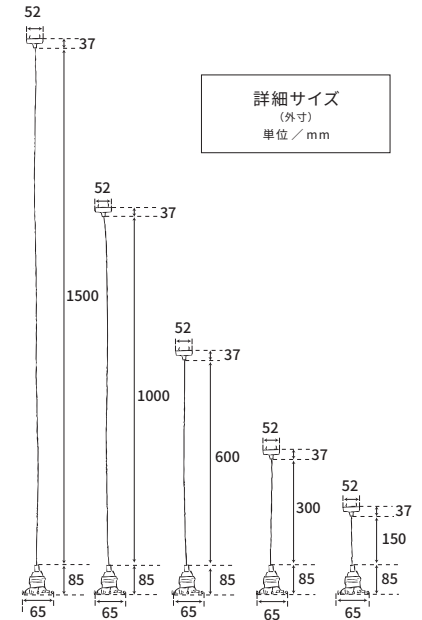

HS2169
ペンダントE26用 BR 100cm
バルブ
4,100円 (税込4,510円)
サイズ/コード約1000mm
重量/約125g 素材/金属部:真鍮

※E26 白熱電球60Wまで ※LED電球対応

詳細サイズ
(外寸)
単位/mm

E26
3点留め

HS2906
ペンダント E26用 BR 15cm
4,200円 (税込4,620円)
サイズ/コード約150mm
重量/約105g 素材/金属部:真鍮

HS2170
ペンダントE26用 BR 30cm
4,200円 (税込4,620円)
サイズ/コード約300mm
重量/約110g 素材/金属部:真鍮

Type A のシェードにご利用頂けます。

HS2171
ペンダントE26用 BR 60cm
4,300円 (税込4,730円)
サイズ/コード約600mm
重量/約120g 素材/金属部:真鍮

HS2172
ペンダントE26用 BR 100cm
4,500円 (税込4,950円)
サイズ/コード約1000mm
重量/約135g 素材/金属部:真鍮

HS2907
ペンダント E26用 BR 150cm
4,800円 (税込5,280円)
サイズ/コード約1500mm
重量/約155g 素材/金属部:真鍮

※E26 白熱電球60Wまで ※LED電球対応

詳細サイズ
(外寸)
単位/mm

E26
シーリング
カバー付

HS2908
ペンダント E26用 BR 15cm
(シーリングカバー付)
5,500円 (税込6,050円)
サイズ/コード約150mm
重量/約180g 素材/金属部:真鍮