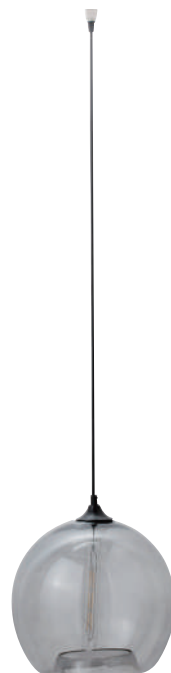

HS2779
ガラスシェード ハウス クリア
3,800円 (税込4,180円)
サイズ/約直径150 × h175mm
灯具接続口径/約56mm
重量/約300g 素材/ガラス
Type A

HS2842
ガラスシェード ハウス グレー
3,800円 (税込4,180円)
サイズ/約直径150 × h175mm
灯具接続口径/約56mm
重量/約300g 素材/ガラス
Type A

Prism

まるで氷のような四角いすっきりとした
シルエットのシンプルなガラスシェードです。
消灯時はクールな印象ですが
光を灯すとあたたかみのある雰囲気になります。

TE749
シェルシェード ラウンド
3,300円 (税込3,630円)
サイズ/約直径137 × h115mm
灯具接続口径/約56mm
重量/約340g 素材/ガラス

Type A

TE750
シェルシェード コニカル
3,300円 (税込3,630円)
サイズ/約直径175 × h135mm
灯具接続口径/約56mm
重量/約440g 素材/ガラス

Type A

Sherbet

ころんとしたフォルムがかわいい小さなガラスシェード。
シャーベットのようなミルクガラスは
灯りをつけていないときも空間を明るく彩ります。

TE663
シャーベットシェード ミント
3,800円 (税込4,180円)
サイズ/約直径130 × h90mm
灯具取付口径/約30mm
重量/約220g 素材/ガラス

Type C

TE664
シャーベットシェード オレンジ
3,800円 (税込4,180円)
サイズ/約直径130 × h90mm
灯具取付口径/約30mm
重量/約220g 素材/ガラス

Type C

Gray Glass Pendant Shade

シェードと灯具がセットになった商品です。

ルームランプとしての実用性はもちろん、上品な陰影を描くシェードはまるでオブジェのような存在感でこだわりの空間を創り出します。

HS2462
グレーグラスペンダントシェード ディスク
13,000円 (税込14,300円)

シェードサイズ/約直径275 x h145mm
コード長/約800mm
全長/約1,030mm
重量/1,380g シェード素材/ガラス
※E26の白熱球60Wまで ※LED電球対応
※シェードと灯具がセットになった商品です。
※コードの延長、カットなどの加工は承っておりません。