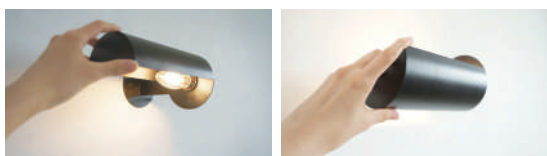

HS2393
E26 可動式ブラケット/ブラス
6,300円 (税込6,930円)
サイズ/全長 約140mm 台座直径 約95mm
素材/真鍮、その他
口金サイズ/E26
※E26の白熱電球60Wまで ※LED電球対応
※壁付け・天井付け対応

Type A のシェードにご利用頂けます。

※こちらの商品は結線が必要となります。
取付は電気工事店にご依頼下さい。

Iron Rollclip lamp

シックで洗練されたデザインのアイアン照明。
 照射向きは360度調整が可能です。
 光が一方に照らされるので
 スポットライトのような使い方ができます。
 間接照明としてもおすすめです。