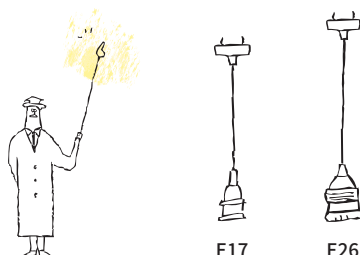

品番・商品名	口金	ルーメン数(lm)	明るさ
HS2746 小型LED電球 E17	E17	230 lm	25W 相当
HS2745 シャンデリアLED電球 E17	E17	440 lm	40W 相当
HS3190 ミニエジソン型LED電球 E17	E17	325 lm	30W 相当
HS2753 クリプトン型LED電球 E17 乳白	E17	760 lm	60W 相当

品番・商品名	口金	ルーメン数(lm)	明るさ
HS3191 ミニボール型LED電球 E26	E26	325lm	30W 相当
HS2891 シャンデリアLED電球 E26	E26	440 lm	40W 相当
HS3038 コクーン型LED電球 E26	E26	600 lm	60W 相当
HS2747 一般電球型LED電球 E26	E26	810 lm	60W 相当
HS3099 一般型LED電球 E26 100W 相当	E26	1520lm	100W 相当
HS2752 一般電球型LED電球 E26 乳白	E26	810 lm	60W 相当
HS3081 エジソン型LED電球 E26	E26	810 lm	60W 相当
HS2892 LEDボール型電球 E26	E26	810 lm	60W 相当
HS2485 LEDビーム型電球 E26	E26	645 lm	50W 相当

灯具にも、電球を取り付ける口径部分のサイズが

17mm (E17) と 26mm (E26) の2タイプ があります。

同じ口径タイプの灯具と電球を選んで組み合わせましょう。