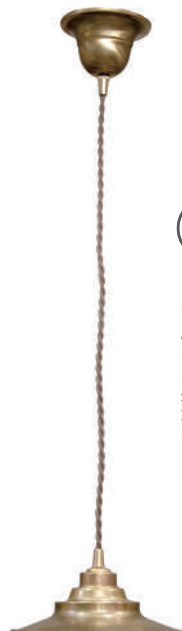

灯具
シェード
SET

HS2248
プラスペンダントシェード S
8,000円 (税込8,800円)
シェードサイズ/約直径200 x h95mm
コード長/約600mm
全長/約775mm
重量/約360g シェード素材/真鍮
※E17の白熱電球60Wまで ※LED電球対応
※シェードと灯具が一体型の商品です。
※コードの延長、カットなどの加工は承っておりません。

〈ご使用可能配線器具〉

△…使用は可能ですが、シーリングカバーで完全に隠すことができない場合がございますのでご了承ください。

角形引掛シーリング
○

丸形引掛シーリング
△

引掛埋込ローセット
△