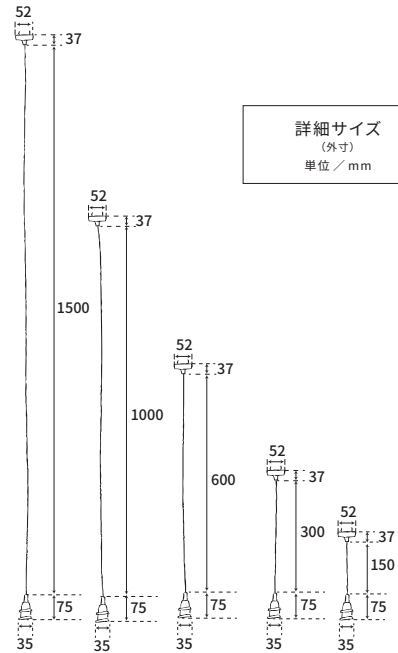

E17
挟み込み

HS2900
ペンダント E17用 BR 15cm
挟み込み用
3,700円 (税込4,070円)
サイズ/コード約150mm
重量/約135g 素材/金属部:真鍮

HS2156
ペンダントE17用 BR 30cm
挟み込み用
3,700円 (税込4,070円)
サイズ/コード約300mm
重量/約140g 素材/金属部:真鍮

Type C のシェードにご利用頂けます。

HS1858
ペンダントE17用 BR 60cm
挟み込み用
3,900円 (税込4,290円)
サイズ/コード約600mm
重量/約145g 素材/金属部:真鍮

HS2157
ペンダントE17用 BR 100cm
挟み込み用
4,100円 (税込4,510円)
サイズ/コード約1000mm
重量/約160g 素材/金属部:真鍮

HS2901
ペンダント E17用 BR 150cm
挟み込み用
4,400円 (税込4,840円)
サイズ/コード約1500mm
重量/約180g 素材/金属部:真鍮

※E17 白熱電球60Wまで ※LED電球対応