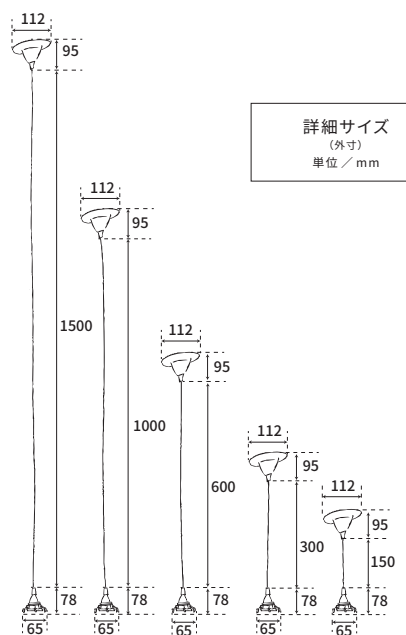

〈ご使用可能配線器具〉

△...使用は可能ですが、シーリングカバーで完全に隠すことができない場合がございますのでご了承ください。

引掛埋込ローゼット