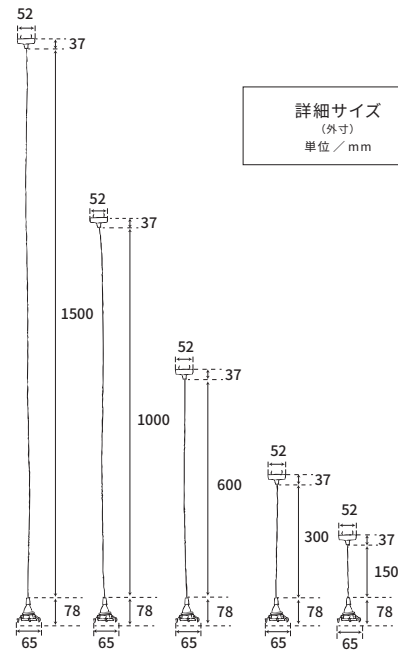

E17
3点留め

HS2902
ペンダント E17用 BR 15cm
4,200円 (税込4,620円)
サイズ/コード約150mm
重量/約150g 素材/金属部:真鍮

HS1852
ペンダントE17用 BR 30cm
4,200円 (税込4,620円)
サイズ/コード約300mm
重量/約155g 素材/金属部:真鍮

Type A Type B Type C のシェードにご利用頂けます。

HS1854
ペンダントE17用 BR 60cm
4,300円 (税込4,730円)
サイズ/コード約600mm
重量/約160g 素材/金属部:真鍮

HS1856
ペンダントE17用 BR 100cm
4,500円 (税込4,950円)
サイズ/コード約1000mm
重量/約180g 素材/金属部:真鍮

HS2903
ペンダント E17用 BR 150cm
4,800円 (税込5,280円)
サイズ/コード約1500mm
重量/約200g 素材/金属部:真鍮

※E17 白熱電球60Wまで ※LED電球対応

E17
シーリング
カバー付

HS2904
ペンダント E17用 BR 15cm
(シーリングカバー付)
5,500円 (税込6,050円)
サイズ/コード約150mm
重量/約215g 素材/金属部:真鍮

HS1853
ペンダントE17用 BR 30cm
(シーリングカバー付)
5,500円 (税込6,050円)
サイズ/コード約300mm
重量/約220g 素材/金属部:真鍮

Type A Type B Type C のシェードにご利用頂けます。

HS1855
ペンダントE17用 BR 60cm
(シーリングカバー付)
5,600円 (税込6,160円)
サイズ/コード約600mm
重量/約225g 素材/金属部:真鍮

HS1857
ペンダントE17用 BR 100cm
(シーリングカバー付)
5,800円 (税込6,380円)
サイズ/コード約1000mm
重量/約240g 素材/金属部:真鍮

HS2905
ペンダント E17用 BR 150cm
(シーリングカバー付)
6,200円 (税込6,820円)
サイズ/コード約1500mm
重量/約260g 素材/金属部:真鍮

※E17 白熱電球60Wまで ※LED電球対応