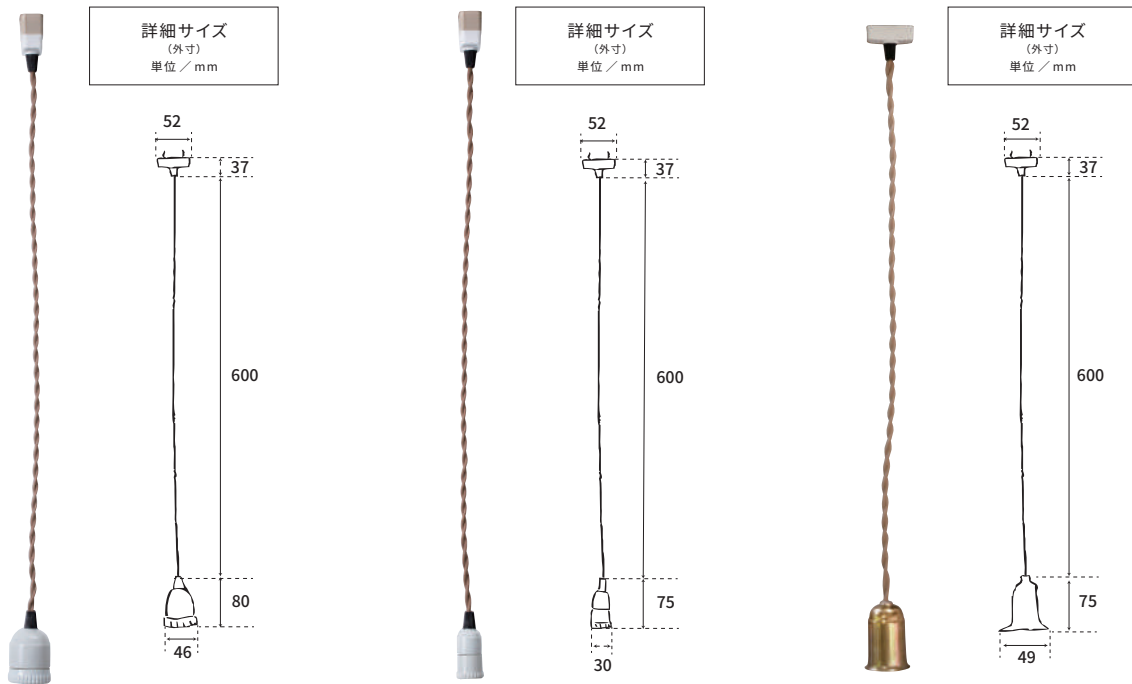

HS2173
ペンダントE26用 BR 30cm
(シーリングカバー付)
5,500円 (税込6,050円)
サイズ/コード約300mm
重量/約185g 素材/金属部:真鍮

Type A のシェードにご利用頂けます。

HS2174
ペンダントE26用 BR 60cm
(シーリングカバー付)
5,600円 (税込6,160円)
サイズ/コード約600mm
重量/約195g 素材/金属部:真鍮

HS2175
ペンダントE26用 BR 100cm
(シーリングカバー付)
5,800円 (税込6,380円)
サイズ/コード約1000mm
重量/約210g 素材/金属部:真鍮

HS2909
ペンダント E26用 BR 150cm
(シーリングカバー付)
6,200円 (税込6,820円)
サイズ/コード約1500mm
重量/約230g 素材/金属部:真鍮

※E26 白熱電球60Wまで ※LED電球対応

詳細サイズ
(外寸)
単位/mm

〈ご使用可能配線器具〉

△...使用は可能ですが、シーリングカバーで完全に隠すことが
できない場合がございますのでご了承ください。

※対応シェードについてはP214からのアクシスシェード・灯具対応一覧をご参照ください。 ※LED電球対応

※コードの延長、カットなどの加工は承っておりません。

※表示サイズは製品により実物と誤差が生じることがございます。

HS2376
セラミックソケット E26用 60cm
3,500円 (税込3,850円)
サイズ/コード約600mm
重量/約160g 素材/陶器
※E26の白熱電球60Wまで ※LED電球対応

HS2377
セラミックソケット E17用 60cm
3,500円 (税込3,850円)
サイズ/コード約600mm
重量/約100g 素材/陶器
※E17の白熱電球60Wまで ※LED電球対応