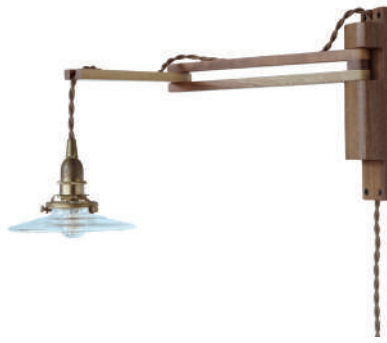

JO163
Wood Bracket ZIG
8,200円 (税込9,020円)
素材/ウォルナット材
サイズ/約w50 × d582(ブーム長) × h240mm
※コード止め金具、ネジ付
※電球・シェード・灯具は付属されていません。