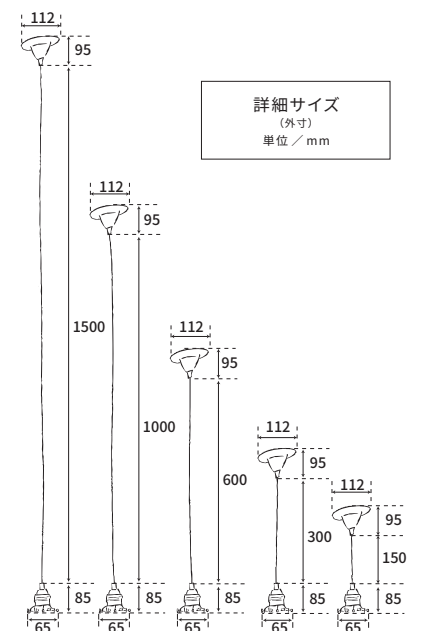

HS2907
ペンダント E26用 BR 150cm
4,800円 (税込5,280円)
サイズ/コード約1500mm
重量/約155g 素材/金属部:真鍮

※E26 白熱電球60Wまで ※LED電球対応

詳細サイズ
(外寸)
単位/mm

E26
シーリング
カバー付

HS2908
ペンダント E26用 BR 15cm
(シーリングカバー付)
5,500円 (税込6,050円)
サイズ/コード約150mm
重量/約180g 素材/金属部:真鍮

HS2173
ペンダントE26用 BR 30cm
(シーリングカバー付)
5,500円 (税込6,050円)
サイズ/コード約300mm
重量/約185g 素材/金属部:真鍮

Type A のシェードにご利用頂けます。

HS2174
ペンダントE26用 BR 60cm
(シーリングカバー付)
5,600円 (税込6,160円)
サイズ/コード約600mm
重量/約195g 素材/金属部:真鍮

HS2175
ペンダントE26用 BR 100cm
(シーリングカバー付)
5,800円 (税込6,380円)
サイズ/コード約1000mm
重量/約210g 素材/金属部:真鍮

HS2909
ペンダント E26用 BR 150cm
(シーリングカバー付)
6,200円 (税込6,820円)
サイズ/コード約1500mm
重量/約230g 素材/金属部:真鍮

※E26 白熱電球60Wまで ※LED電球対応

詳細サイズ
(外寸)
単位/mm

〈ご使用可能配線器具〉

△...使用は可能ですが、シーリングカバーで完全に隠すことが
できない場合がございますのでご了承ください。

※対応シェードについてはP214からのアクシスシェード・灯具対応一覧をご参照ください。 ※LED電球対応