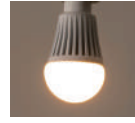

HS2753
クリプトン型LED電球E17乳白
2,800円 (税込3,080円)
サイズ/約直径38 × h86mm
口金径/E17 消費電力/8W
重量/約62g 定格寿命/40,000時間
全光束/760ルーメン
※60W相当
※調光対応可