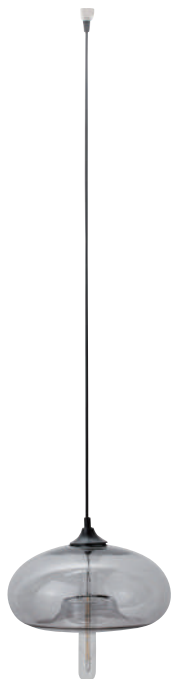

HS2779
ガラスシェード ハウス クリア
3,800円 (税込4,180円)
サイズ/約直径150 × h175mm
灯具接続口径/約56mm
重量/約300g 素材/ガラス
Type A

HS2842
ガラスシェード ハウス グレー
3,800円 (税込4,180円)
サイズ/約直径150 × h175mm
灯具接続口径/約56mm
重量/約300g 素材/ガラス
Type A

Prism

まるで氷のような四角いすっきりとした
シルエットのシンプルなガラスシェードです。
消灯時はクールな印象ですが
光を灯すとあたたかみのある雰囲気になります。

TE749
シェルシェード ラウンド
3,300円 (税込3,630円)
サイズ/約直径137 × h115mm
灯具接続口径/約56mm
重量/約340g 素材/ガラス

Type A

TE750
シェルシェード コニカル
3,300円 (税込3,630円)
サイズ/約直径175 × h135mm
灯具接続口径/約56mm
重量/約440g 素材/ガラス

Type A

Sherbet

ころんとしたフォルムがかわいい小さなガラスシェード。
シャーベットのようなミルクガラスは
灯りをつけていないときも空間を明るく彩ります。

TE663
シャーベットシェード ミント
3,800円 (税込4,180円)
サイズ/約直径130 × h90mm
灯具取付口径/約30mm
重量/約220g 素材/ガラス

Type C

TE664
シャーベットシェード オレンジ
3,800円 (税込4,180円)
サイズ/約直径130 × h90mm
灯具取付口径/約30mm
重量/約220g 素材/ガラス

Type C

Gray Glass Pendant Shade

シェードと灯具がセットになった商品です。

ルームランプとしての実用性はもちろん、上品な陰影を描くシェードはまるでオブジェのような存在感でこだわりの空間を創り出します。

HS2462
グレーグラスペンダントシェード ディスク
13,000円 (税込14,300円)

シェードサイズ/約直径275 x h145mm
コード長/約800mm
全長/約1,030mm
重量/1,380g シェード素材/ガラス
※E26の白熱球60Wまで ※LED電球対応
※シェードと灯具がセットになった商品です。
※コードの延長、カットなどの加工は承っておりません。