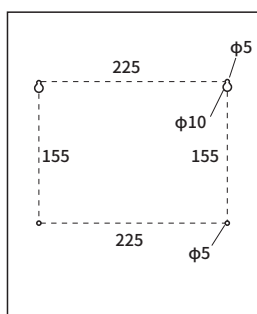

【本体背面 取付穴間隔】

単位 / mm

HS2766
ハウスポスト ホワイト
9,000円 (税込9,900円)
サイズ/約w470 × d130 × h340mm
投函口サイズ/約w318×h26mm
重量/約3.1kg
素材/スチール
※ビス・アンカービス・鍵付
※ヨコ開き、A4サイズまで対応

HS2767
ハウスポスト ライトブルー
9,000円 (税込9,900円)
サイズ/約w470 × d130 × h340mm
投函口サイズ/約w318×h26mm
重量/約3.1kg
素材/スチール
※ビス・アンカービス・鍵付
※ヨコ開き、A4サイズまで対応

【本体背面 取付穴間隔】

単位 / mm

HS2762
 バイカラーポスト グレー/ホワイト
 8,500円 (税込9,350円)
 サイズ/約w300 × d130 × h366mm
 投函口サイズ/約w260 × h26mm
 重量/約2.5kg
 素材/スチール
 ※ビス・アンカービス・鍵付
 ※タテ開き、A4サイズまで対応

HS2763
 バイカラーポスト ネイビー/グレー
 8,500円 (税込9,350円)
 サイズ/約w300 × d130 × h366mm
 投函口サイズ/約w260 × h26mm
 重量/約2.5kg
 素材/スチール
 ※ビス・アンカービス・鍵付
 ※タテ開き、A4サイズまで対応

【本体背面 取付穴間隔】

単位 / mm

HS2759
 ベーシックポスト ネイビー
 5,800円 (税込6,380円)
 サイズ/約w260 × d90 × h312mm
 投函口サイズ/約w210 × h23mm
 重量/約1.3kg
 素材/スチール
 ※ビス・アンカービス・鍵付
 ※タテ開き、B5サイズまで対応

【本体背面 取付穴間隔】

単位 / mm

※カギ付きのひねり錠タイプのポストです。カギを使用してロックする事も、カギを使用せずひねるだけで開閉する簡易ロック式としても、お使いいただけます。
 ※ポスト本体は、サビ止め効果のある粉体塗装で仕上げております。また、本体底には水抜き穴が付いております。 ※表示サイズは製品により実物と誤差が生じることがございます。