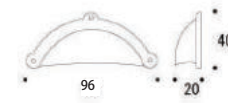

G630182 ※ サイン TOILET SQ
3,050円 (税込3,355円)
サイズ/約w150 × d4 × h37mm
素材/真鍮磨き仕上げ
※ビス付

G630184 ※ サイン PRIVATE SQ
3,050円 (税込3,355円)
サイズ/約w157 × d4 × h39mm
素材/真鍮磨き仕上げ
※ビス付

G630100 ※ サイン TOILET
2,200円 (税込2,420円)
サイズ/約w150 × d5 × h30mm
素材/真鍮磨き仕上げ
※ビス付

G630080 ※ サイン PRIVATE
2,200円 (税込2,420円)
サイズ/約w155 × d5 × h30mm
素材/真鍮磨き仕上げ
※ビス付

※真鍮磨き仕上げ:無垢材の真鍮を磨き仕上げしており、経年変化します。真鍮古色仕上げ:無垢材の真鍮に塗装を施し、艶消しの古美色に仕上げています。