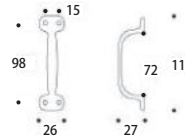

G630182 ※ サイン TOILET SQ
3,050円 (税込3,355円)
サイズ/約w150 × d4 × h37mm
素材/真鍮磨き仕上げ
※ビス付

G630184 ※ サイン PRIVATE SQ
3,050円 (税込3,355円)
サイズ/約w157 × d4 × h39mm
素材/真鍮磨き仕上げ
※ビス付

G630100 ※ サイン TOILET
2,200円 (税込2,420円)
サイズ/約w150 × d5 × h30mm
素材/真鍮磨き仕上げ
※ビス付

G630080 ※ サイン PRIVATE
2,200円 (税込2,420円)
サイズ/約w155 × d5 × h30mm
素材/真鍮磨き仕上げ
※ビス付

※真鍮磨き仕上げ:無垢材の真鍮を磨き仕上げしており、経年変化します。真鍮古色仕上げ:無垢材の真鍮に塗装を施し、艶消しの古美色に仕上げています。