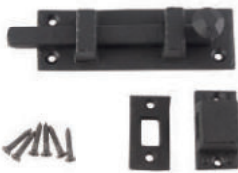

LT110BK
※ スクエアラッチ ブラック
2,800円 (税込3,080円)
サイズ/約w90 × d25 × h30mm
素材/真鍮
※ネジ付