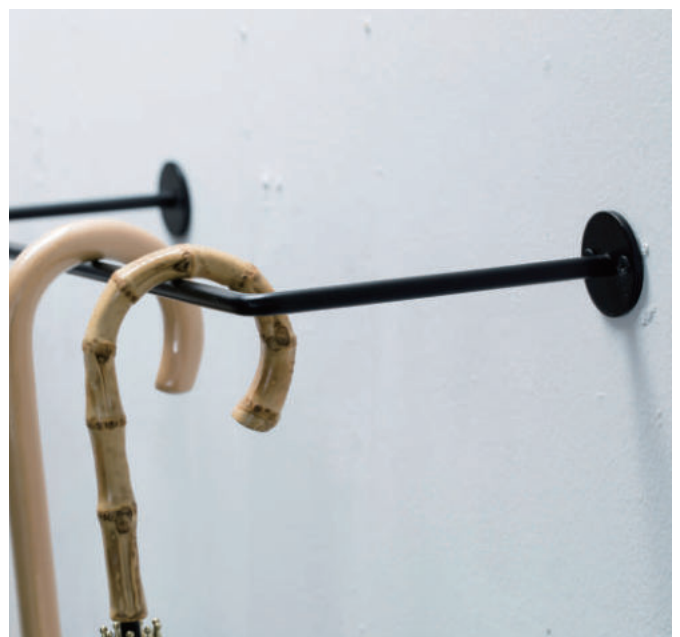

HS2451
Iron Towel Hanger 680
2,600円 (税込2,860円)
サイズ/約w680 × d45 × h35mm
※取付部分の丸型台座サイズ: φ35mm
素材/鉄 ※ネジ付き

HS2431
アイアンレールコーナー
2,200円 (税込2,420円)
サイズ/約w300 × d300 × h40mm
※取付部分の丸型台座サイズ: φ40mm
素材/鉄 ※木ネジ付

HS2432
アイアンレールコーナー L字
2,400円 (税込2,640円)
サイズ/約w500 × d200 × h40mm
※取付部分の丸型台座サイズ: φ40mm
素材/鉄 ※木ネジ付

HS2433
アイアンレール スクエア
2,400円 (税込2,640円)
サイズ/約w460 × d153 × h40mm
※取付部分の丸型台座サイズ: φ40mm
素材/鉄 ※木ネジ付

TE546 【→移行品番 HS3165】
アイアントイレットペーパーホルダー
2,230円 (税込2,453円)
サイズ/約w140 × d105 × h60mm
素材/鉄 ※木ネジ付

TE655 【→移行品番 HS3169】
アイアントイレットペーパーホルダー ホワイト
2,230円 (税込2,453円)
サイズ/約w140 × d105 × h60mm
素材/鉄 ※木ネジ付