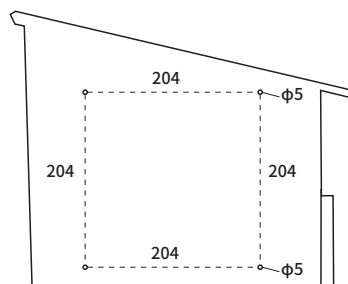

【本体背面 取付穴間隔】