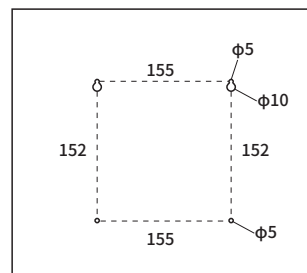

各300円 (税込330円)
 各サイズ/約w40 x d2 x h60mm
 素材/鉄 重量/各約40g

Post

シンプルでベーシックなものから、遊びごころを感じるものまで
様々なテイストのお家に似合うポストを揃えました。

HS2851
ワイドポストダイヤル グリーン
8,800円 (税込9,680円)
サイズ/約w363 × d125 × h318mm
投函口サイズ/約w310 × h30mm
重量/約3.6kg
素材/スチール
※ビス、アンカービス付
※ダイヤル式、タテ開き、A4サイズ対応

HS2852
ワイドポストダイヤル ホワイト
8,800円 (税込9,680円)
サイズ/約w363 × d125 × h318mm
投函口サイズ/約w310 × h30mm
重量/約3.6kg
素材/スチール
※ビス、アンカービス付
※ダイヤル式、タテ開き、A4サイズ対応

【本体背面 取付穴間隔】

単位 / mm

HS2965
ルーフィングポスト グリーン
9,500円 (税込10,450円)
サイズ/約w385 × d140 × h370mm
投函口サイズ/約w320 × h33mm
重量/約2.8kg
素材/スチール
※ビス・アンカービス・鍵付
※タテ開き、A4サイズまで対応