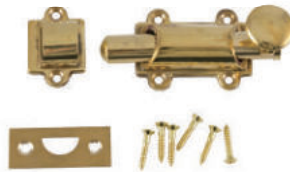

LT415P
※ ラウンドラッチ プラス
2,200円 (税込2,420円)
サイズ/約w75 × d25 × h35mm
素材/真鍮
※ネジ付