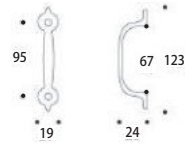

G630182 ※ サイン TOILET SQ
3,050円 (税込3,355円)
サイズ/約w150 × d4 × h37mm
素材/真鍮磨き仕上げ
※ビス付

G630184 ※ サイン PRIVATE SQ
3,050円 (税込3,355円)
サイズ/約w157 × d4 × h39mm
素材/真鍮磨き仕上げ
※ビス付

G630100 ※ サイン TOILET
2,200円 (税込2,420円)
サイズ/約w150 × d5 × h30mm
素材/真鍮磨き仕上げ
※ビス付

G630080 ※ サイン PRIVATE
2,200円 (税込2,420円)
サイズ/約w155 × d5 × h30mm
素材/真鍮磨き仕上げ
※ビス付

※真鍮磨き仕上げ:無垢材の真鍮を磨き仕上げしており、経年変化します。真鍮古色仕上げ:無垢材の真鍮に塗装を施し、艶消しの古美色に仕上げています。