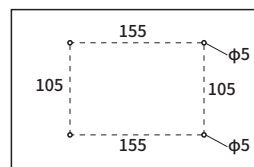

【本体背面 取付穴間隔】

単位 / mm