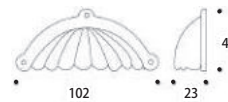

G630182 ※ サイン TOILET SQ
3,050円 (税込3,355円)
サイズ/約w150 × d4 × h37mm
素材/真鍮磨き仕上げ
※ビス付

G630184 ※ サイン PRIVATE SQ
3,050円 (税込3,355円)
サイズ/約w157 × d4 × h39mm
素材/真鍮磨き仕上げ
※ビス付

G630100 ※ サイン TOILET
2,200円 (税込2,420円)
サイズ/約w150 × d5 × h30mm
素材/真鍮磨き仕上げ
※ビス付

G630080 ※ サイン PRIVATE
2,200円 (税込2,420円)
サイズ/約w155 × d5 × h30mm
素材/真鍮磨き仕上げ
※ビス付

※真鍮磨き仕上げ:無垢材の真鍮を磨き仕上げしており、経年変化します。真鍮古色仕上げ:無垢材の真鍮に塗装を施し、艶消しの古美色に仕上げています。