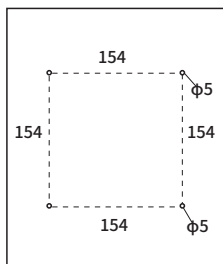

【本体背面 取付穴間隔】

単位 / mm

HS2766
ハウスポスト ホワイト
9,000円 (税込9,900円)
サイズ/約w470 × d130 × h340mm
投函口サイズ/約w318×h26mm
重量/約3.1kg
素材/スチール
※ビス・アンカービス・鍵付
※ヨコ開き、A4サイズまで対応

HS2767
ハウスポスト ライトブルー
9,000円 (税込9,900円)
サイズ/約w470 × d130 × h340mm
投函口サイズ/約w318×h26mm
重量/約3.1kg
素材/スチール
※ビス・アンカービス・鍵付
※ヨコ開き、A4サイズまで対応

【本体背面 取付穴間隔】

単位 / mm

HS2762
 バイカラーポスト グレー/ホワイト
 8,500円 (税込9,350円)
 サイズ/約w300 × d130 × h366mm
 投函口サイズ/約w260 × h26mm
 重量/約2.5kg
 素材/スチール
 ※ビス・アンカービス・鍵付
 ※タテ開き、A4サイズまで対応

HS2763
 バイカラーポスト ネイビー/グレー
 8,500円 (税込9,350円)
 サイズ/約w300 × d130 × h366mm
 投函口サイズ/約w260 × h26mm
 重量/約2.5kg
 素材/スチール
 ※ビス・アンカービス・鍵付
 ※タテ開き、A4サイズまで対応

【本体背面 取付穴間隔】

単位 / mm

HS2759
 ベーシックポスト ネイビー
 5,800円 (税込6,380円)
 サイズ/約w260 × d90 × h312mm
 投函口サイズ/約w210 × h23mm
 重量/約1.3kg
 素材/スチール
 ※ビス・アンカービス・鍵付
 ※タテ開き、B5サイズまで対応

【本体背面 取付穴間隔】

単位 / mm

※カギ付きのひねり錠タイプのポストです。カギを使用してロックする事も、カギを使用せずひねるだけで開閉する簡易ロック式としても、お使いいただけます。
 ※ポスト本体は、サビ止め効果のある粉体塗装で仕上げております。また、本体底には水抜き穴が付いております。 ※表示サイズは製品により実物と誤差が生じることがございます。