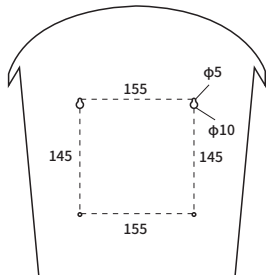

各300円 (税込330円)
 各サイズ/約w40 x d2 x h60mm
 素材/鉄 重量/各約40g

Post

シンプルでベーシックなものから、遊びごころを感じるものまで
様々なテイストのお家に似合うポストを揃えました。

HS2851
ワイドポストダイヤル グリーン
8,800円 (税込9,680円)
サイズ/約w363 × d125 × h318mm
投函口サイズ/約w310 × h30mm
重量/約3.6kg
素材/スチール
※ビス、アンカービス付
※ダイヤル式、タテ開き、A4サイズ対応

HS2852
ワイドポストダイヤル ホワイト
8,800円 (税込9,680円)
サイズ/約w363 × d125 × h318mm
投函口サイズ/約w310 × h30mm
重量/約3.6kg
素材/スチール
※ビス、アンカービス付
※ダイヤル式、タテ開き、A4サイズ対応

【本体背面 取付穴間隔】

単位 / mm

HS2965
ルーフィングポスト グリーン
9,500円 (税込10,450円)
サイズ/約w385 × d140 × h370mm
投函口サイズ/約w320 × h33mm
重量/約2.8kg
素材/スチール
※ビス・アンカービス・鍵付
※タテ開き、A4サイズまで対応

HS2966
ルーフィングポスト イエロー
9,500円 (税込10,450円)
サイズ/約w385 × d140 × h370mm
投函口サイズ/約w320 × h33mm
重量/約2.8kg
素材/スチール
※ビス・アンカービス・鍵付
※タテ開き、A4サイズまで対応

【本体背面 取付穴間隔】

単位 / mm

HS2764
アーチポスト レッド
9,500円 (税込10,450円)
サイズ/約w360 × d135 × h385mm
投函口サイズ/約w260 × h30mm
重量/約2.4kg
素材/スチール
※ビス・アンカービス・鍵付
※タテ開き、A4サイズまで対応

HS2765
アーチポスト ホワイト
9,500円 (税込10,450円)
サイズ/約w360 × d135 × h385mm
投函口サイズ/約w260 × h30mm
重量/約2.4kg
素材/スチール
※ビス・アンカービス・鍵付
※タテ開き、A4サイズまで対応

【本体背面 取付穴間隔】

単位 / mm

※カギ付きのひねり錠タイプのポストです。カギを使用してロックする事も、カギを使用せずひねるだけで開閉する簡易ロック式としても、お使いいただけます。
※ポスト本体は、サビ止め効果のある粉体塗装で仕上げております。また、本体底には水抜き穴が付いております。 ※表示サイズは製品により実物と誤差が生じることがございます。