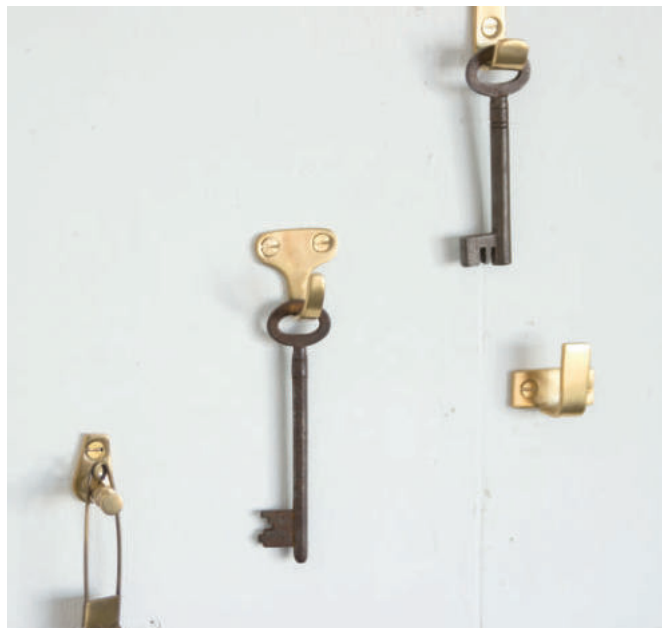

HS2810
プラスフラットフックA
600円 (税込660円)
サイズ/約w32 × d28 × h32mm
素材/真鍮
※真鍮マイナスビス付