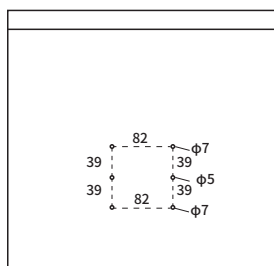

【本体背面 取付穴間隔】

単位 / mm