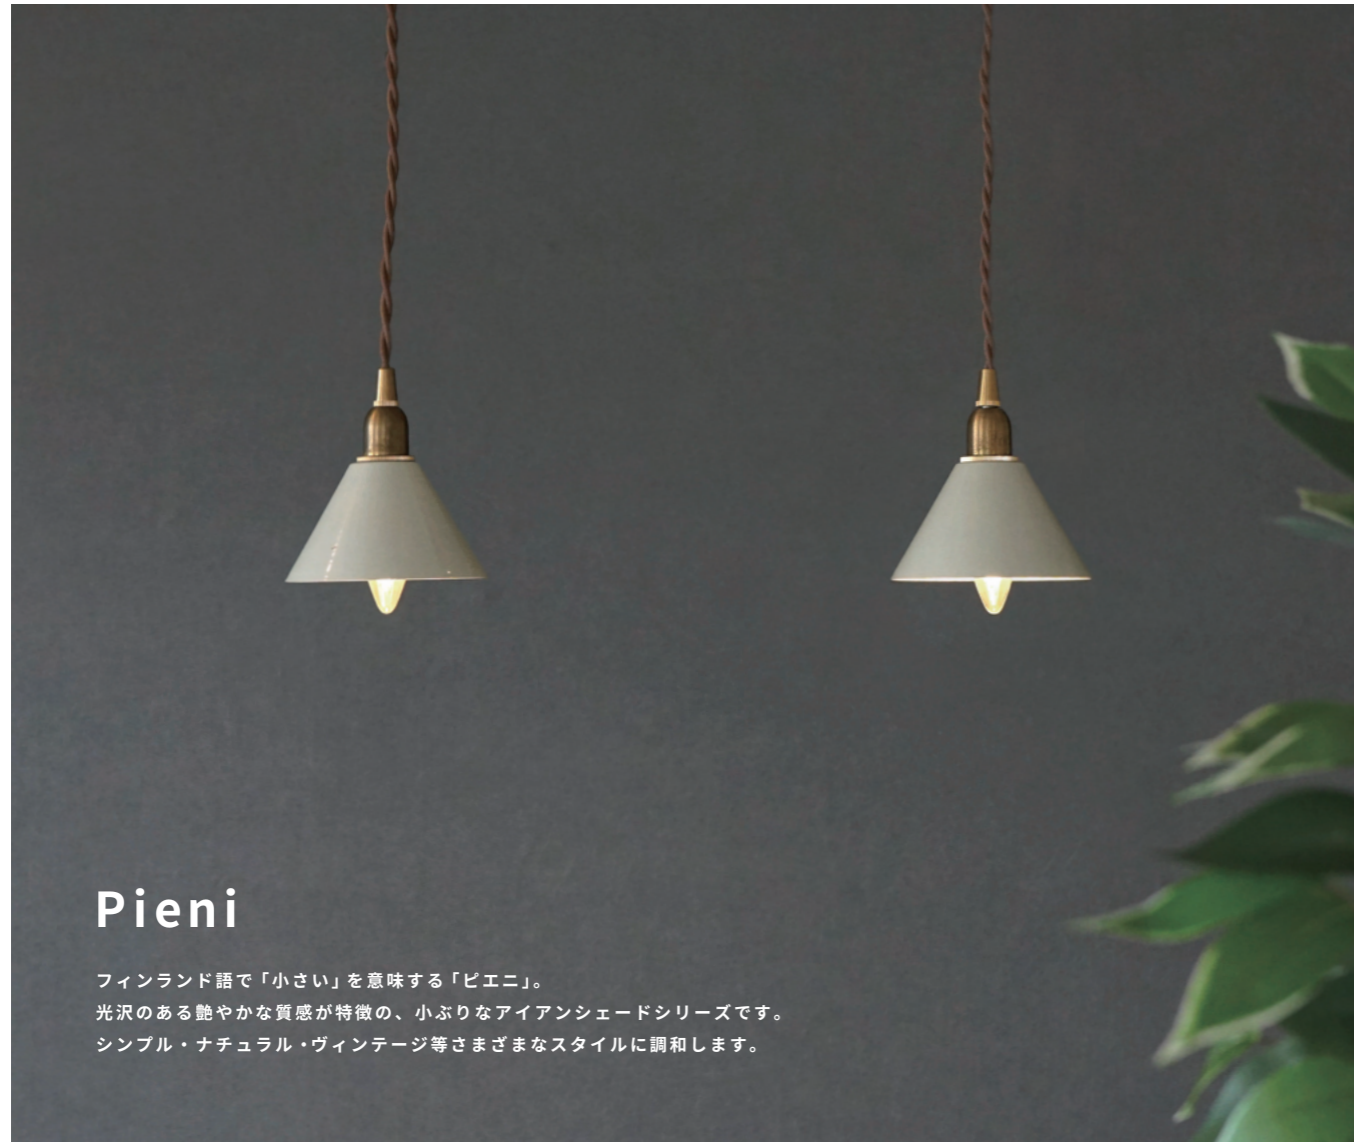

Pieni

フィンランド語で「小さい」を意味する「ピエニ」。
光沢のある艶やかな質感が特徴の、小ぶりのアイアンシェードシリーズです。
シンプル・ナチュラル・ヴィンテージ等さまざまなスタイルに調和します。