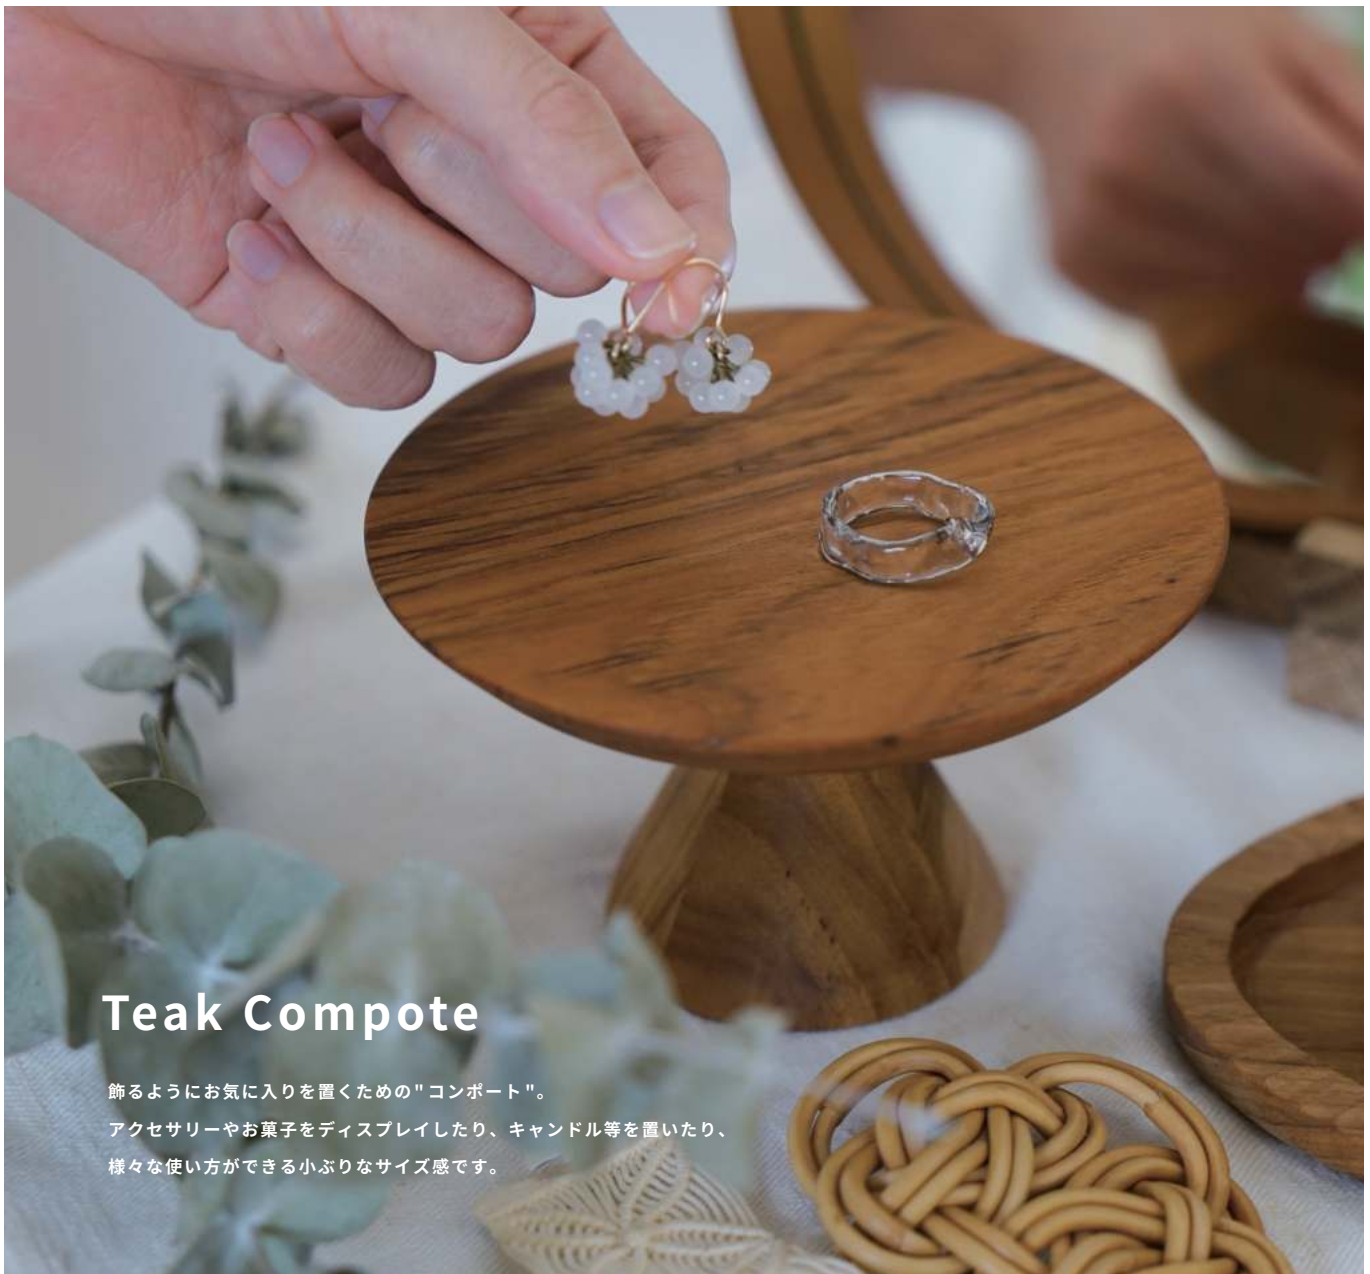

HS2925
シェーカーメガネケース
4,300円 (税込4,730円)
サイズ/約w173 × d70 × h52mm
素材/チェリー材

Teak Compote

飾るようにお気に入りをおくための"コンポート"。
アクセサリーやお菓子をディスプレイしたり、キャンドル等を置いたり、
様々な使い方ができる小ぶりのサイズ感です。

\\ NEW /

HS3272
★チーク コンポート S
1,800円 (税込1,980円)
サイズ/約直径80 × h55mm
素材/チーク材(オリーブオイル仕上げ)
※食品可

\\ NEW /

HS3273
★チーク コンポート M
2,900円 (税込3,190円)
サイズ/約直径120 × h70mm
素材/チーク材(オリーブオイル仕上げ)
※食品可

\\ NEW /

HS3274
★チーク コンポート L
3,900円 (税込4,290円)
サイズ/約直径165 × h82mm
素材/チーク材(オリーブオイル仕上げ)
※食品可