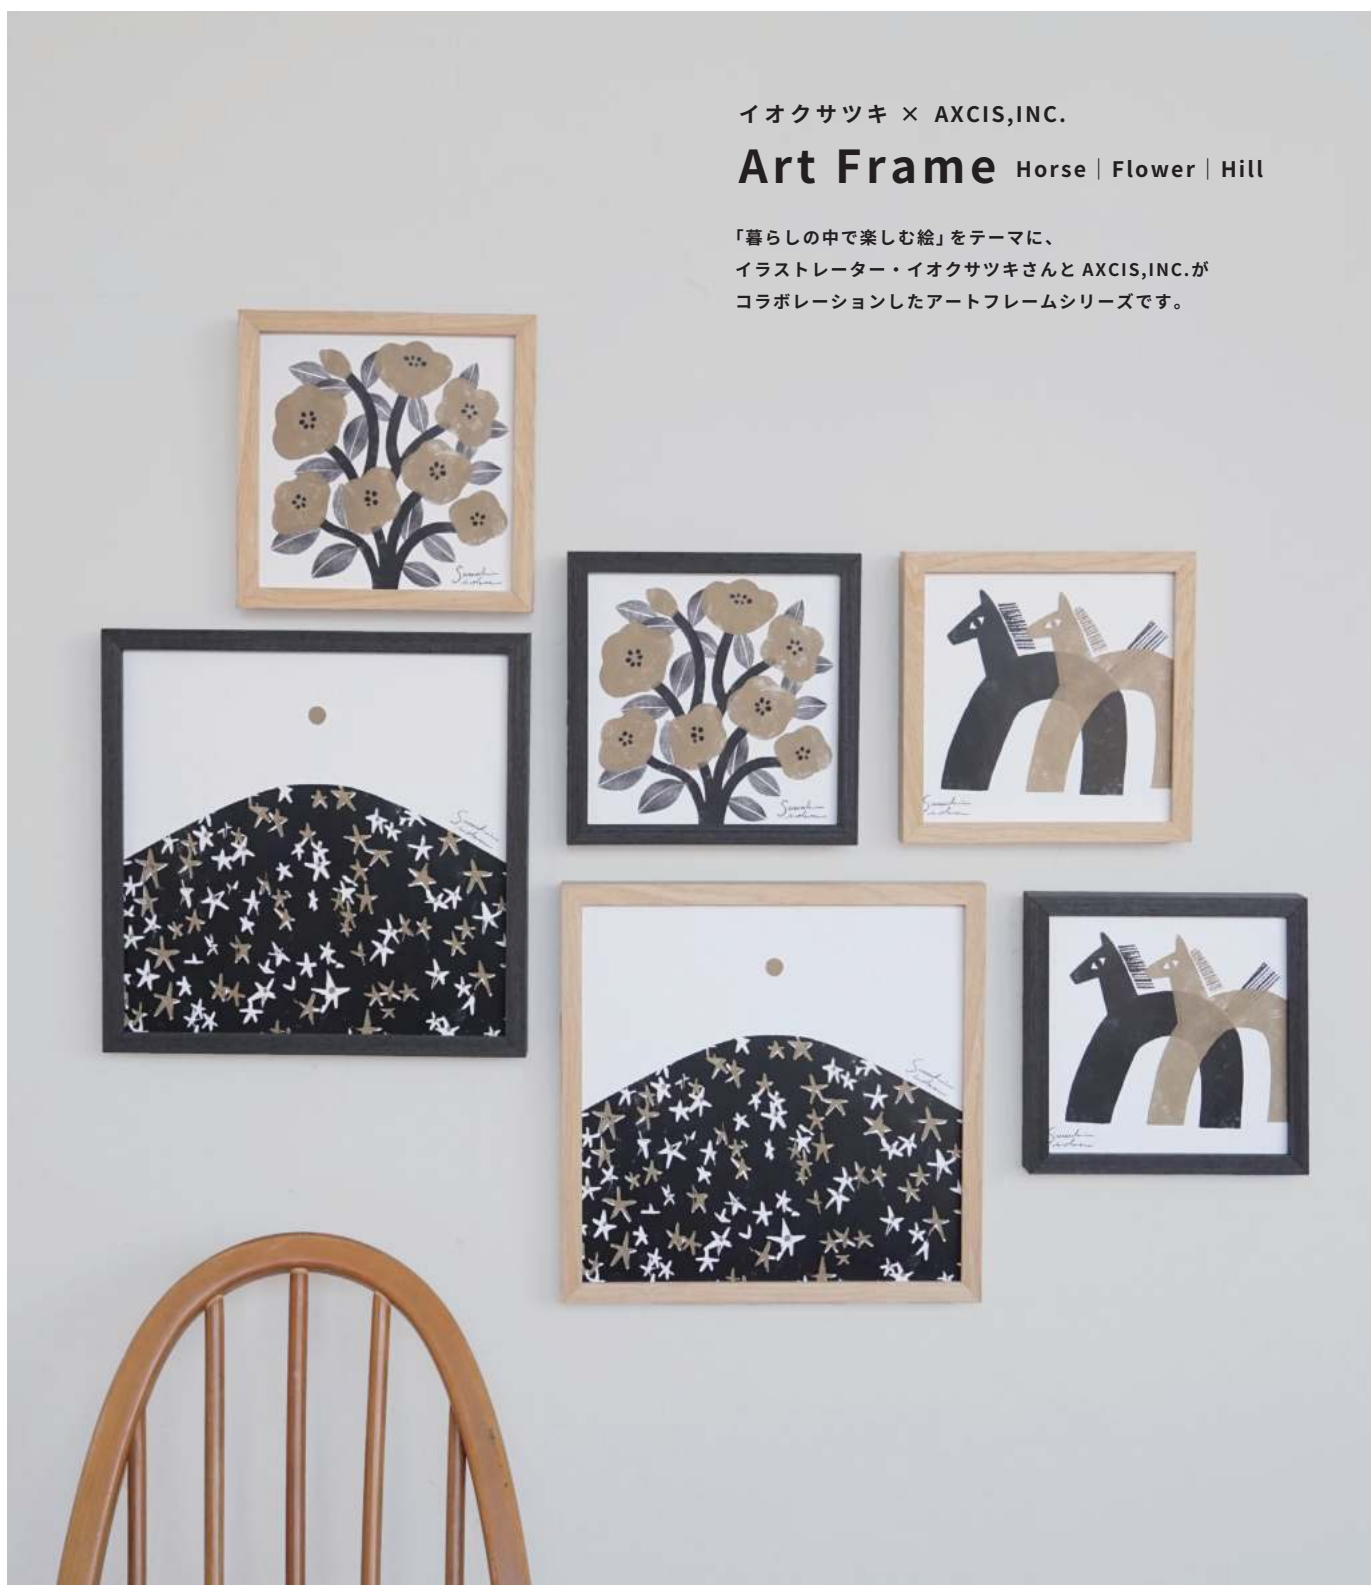

イオクサツキ × AXCIS,INC.

Art Frame Horse | Flower | Hill

「暮らしの中で楽しむ絵」をテーマに、
イラストレーター・イオクサツキさんと AXCIS,INC.が
コラボレーションしたアートフレームシリーズです。

身近な生活のなかで絵を楽しむためのアートフレーム

二匹の寄り添う馬が描かれた“Horse”、
ブーケのようにたくさんのお花が描かれた“Flower”、丘の上に星屑が煌めく“Hill”。
ブラックとゴールドでプリントされたドローイングのような筆致は、
明るい未来や静かで強い意志を感じさせます。
暮らしの中で毎日目にする場所にこそ飾って欲しい、
そんなアートフレームに仕上がりました。

イオク サツキ

2013年よりイラストレーターとして活動スタート。
版画や手描きのタッチを表現した技法で、
クスッと笑えるような温かみのあるイラストを描く。
書籍や広告など様々な媒体で活躍中。