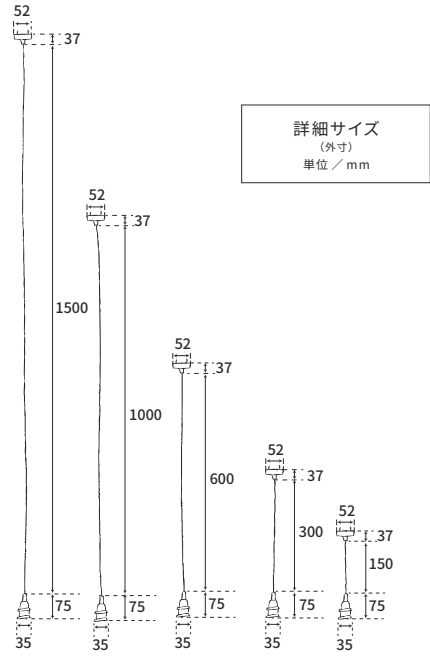

Type C のシェードにご利用頂けます。

HS2900
ペンダント E17用 BR 15cm
挟み込み用
3,900円 (税込4,290円)
サイズ/コード約150mm
重量/約135g 素材/金属部:真鍮

HS2156
ペンダント E17用 BR 30cm
挟み込み用
3,900円 (税込4,290円)
サイズ/コード約300mm
重量/約140g 素材/金属部:真鍮

HS1858
ペンダント E17用 BR 60cm
挟み込み用
4,100円 (税込4,510円)
サイズ/コード約600mm
重量/約145g 素材/金属部:真鍮

HS2157
ペンダント E17用 BR 100cm
挟み込み用
4,300円 (税込4,730円)
サイズ/コード約1000mm
重量/約160g 素材/金属部:真鍮

HS2901
ペンダント E17用 BR 150cm
挟み込み用
4,600円 (税込5,060円)
サイズ/コード約1500mm
重量/約180g 素材/金属部:真鍮

※E17 白熱電球60Wまで対応 ※LED電球対応