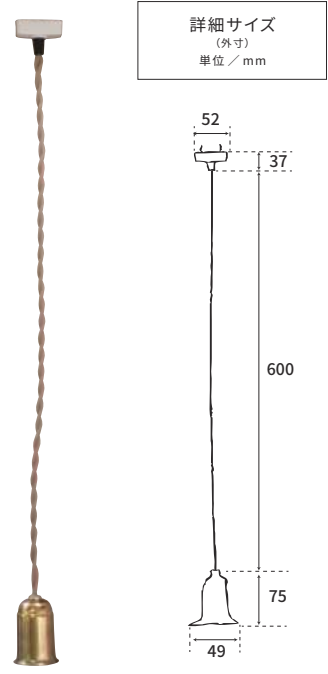

HS2175
ペンダントE26用 BR 100cm
(シーリングカバー付)
6,000円 (税込6,600円)
サイズ/コード約1000mm
重量/約210g 素材/金属部:真鍮

HS2909
ペンダント E26用 BR 150cm
(シーリングカバー付)
6,400円 (税込7,040円)
サイズ/コード約1500mm
重量/約230g 素材/金属部:真鍮

※E26 白熱電球60Wまで対応 ※LED電球対応

〈 ご使用可能配線器具 〉

△・・・使用は可能ですが、シーリングカバーで完全に隠すことが
できない場合がございますのでご了承ください。

角形引掛シーリング
(約w55×h20×d26mm)

丸形引掛シーリング
(約φ65×h22mm)

引掛埋込ローゼット

詳細サイズ
(外寸)
単位/mm

HS2337
真鍮ペンダント
 3,800円 (税込4,180円)
 サイズ/コード長:約600mm
 重量/約130g 素材/真鍮、鉄
 ※E26の白熱電球100Wまで ※LED電球対応

100W
 対応

E17
 3点留め

HS2389
中間スイッチ付ソケットコードE17プラグタイプ
 7,800円 (税込8,580円)
 サイズ/コード長 約2,500mm 中間スイッチ付き
 素材/金属部:真鍮
 ※コードの中間約1,250mmの箇所にスイッチがあります。
 ※E17の白熱電球60Wまで対応
 ※LED電球対応
 Type A Type B Type C のシェードにご利用頂けます。

E26
 3点留め

HS3002
中間スイッチ付ソケットコードE26プラグタイプ
 7,800円 (税込8,580円)
 サイズ/コード長 約2,500mm 中間スイッチ付き
 素材/金属部:真鍮
 ※コードの中間約1,250mmの箇所にスイッチがあります。
 ※E26の白熱電球60Wまで対応
 ※LED電球対応
 Type A のシェードにご利用頂けます。

Cord Adjuster

照明のコードに取り付けて、長さを調節するアジャスターです。
アッシュ材はすっきりとシンプルな木目に特徴があり、
ウォルナット材は木肌が格調高く、落ち着いた雰囲気です。