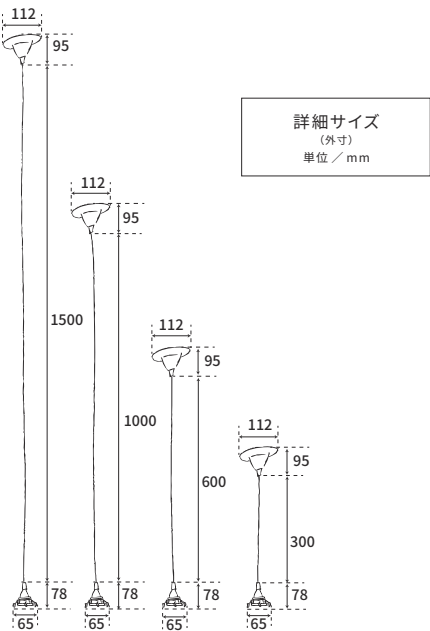

Type A Type B Type C のシェードにご利用頂けます。

HS1853
ペンダント E17用 BR 30cm
(シーリングカバー付)
5,700円 (税込6,270円)
サイズ/コード約300mm
重量/約220g 素材/金属部:真鍮

HS1855
ペンダント E17用 BR 60cm
(シーリングカバー付)
5,800円 (税込6,380円)
サイズ/コード約600mm
重量/約225g 素材/金属部:真鍮

HS1857
ペンダント E17用 BR 100cm
(シーリングカバー付)
6,000円 (税込6,600円)
サイズ/コード約1000mm
重量/約240g 素材/金属部:真鍮

HS2905
ペンダント E17用 BR 150cm
(シーリングカバー付)
6,400円 (税込7,040円)
サイズ/コード約1500mm
重量/約260g 素材/金属部:真鍮

※E17 白熱電球60Wまで対応 ※LED電球対応