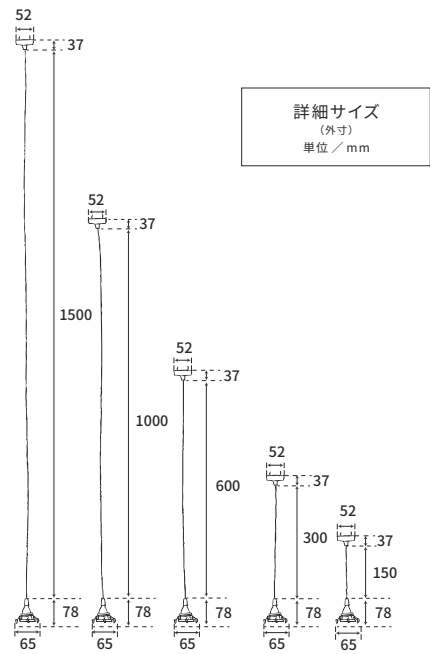

Type A Type B Type C のシェードにご利用頂けます。

HS2902
ペンダント E17用 BR 15cm
4,400円 (税込4,840円)
サイズ/コード約150mm
重量/約150g 素材/金属部:真鍮

HS1852
ペンダント E17用 BR 30cm
4,400円 (税込4,840円)
サイズ/コード約300mm
重量/約155g 素材/金属部:真鍮

HS1854
ペンダント E17用 BR 60cm
4,500円 (税込4,950円)
サイズ/コード約600mm
重量/約160g 素材/金属部:真鍮

HS1856
ペンダント E17用 BR 100cm
4,700円 (税込5,170円)
サイズ/コード約1000mm
重量/約180g 素材/金属部:真鍮

HS2903
ペンダント E17用 BR 150cm
5,000円 (税込5,500円)
サイズ/コード約1500mm
重量/約200g 素材/金属部:真鍮

※E17 白熱電球60Wまで対応 ※LED電球対応