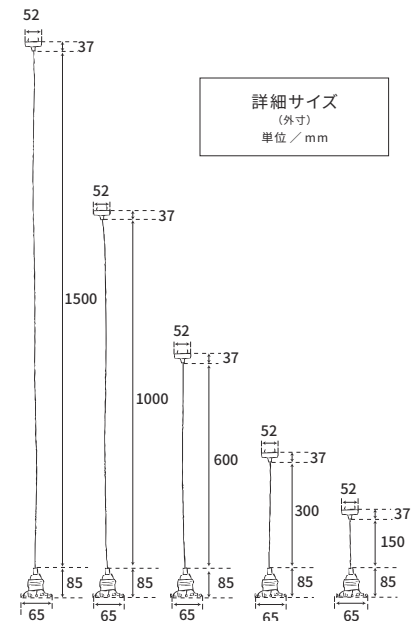

詳細サイズ
(外寸)
単位/mm

E26
シーリング
カバー付

Type A のシェードにご利用頂けます。

HS2173
ペンダントE26用 BR 30cm
(シーリングカバー付)
5,700円 (税込6,270円)
サイズ/コード約300mm
重量/約185g 素材/金属部:真鍮

HS2174
ペンダントE26用 BR 60cm
(シーリングカバー付)
5,800円 (税込6,380円)
サイズ/コード約600mm
重量/約195g 素材/金属部:真鍮

HS2175
ペンダントE26用 BR 100cm
(シーリングカバー付)
6,000円 (税込6,600円)
サイズ/コード約1000mm
重量/約210g 素材/金属部:真鍮

HS2909
ペンダント E26用 BR 150cm
(シーリングカバー付)
6,400円 (税込7,040円)
サイズ/コード約1500mm
重量/約230g 素材/金属部:真鍮

※E26 白熱電球60Wまで対応 ※LED電球対応

〈 ご使用可能配線器具 〉

△・・・使用は可能ですが、シーリングカバーで完全に隠すことが
できない場合がございますのでご了承ください。

角形引掛シーリング
(約w55×h20×d26mm)

丸形引掛シーリング
(約φ65×h22mm)

引掛埋込ローゼット