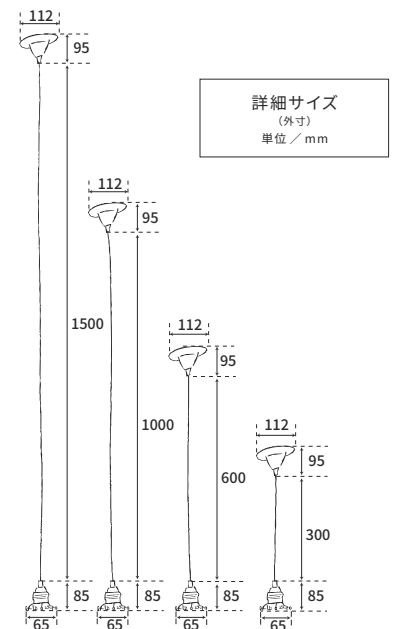

HS2175
ペンダントE26用 BR 100cm
(シーリングカバー付)
6,000円 (税込6,600円)
サイズ/コード約1000mm
重量/約210g 素材/金属部:真鍮

HS2909
ペンダント E26用 BR 150cm
(シーリングカバー付)
6,400円 (税込7,040円)
サイズ/コード約1500mm
重量/約230g 素材/金属部:真鍮

※E26 白熱電球60Wまで対応 ※LED電球対応

〈 ご使用可能配線器具 〉

△・・・使用は可能ですが、シーリングカバーで完全に隠すことが
できない場合がございますのでご了承ください。

角形引掛シーリング
(約w55×h20×d26mm)

丸形引掛シーリング
(約φ65×h22mm)

引掛埋込ローゼット

詳細サイズ
(外寸)
単位/mm

HS2337
真鍮ペンダント
 3,800円 (税込4,180円)
 サイズ/コード長:約600mm
 重量/約130g 素材/真鍮、鉄
 ※E26の白熱電球100Wまで ※LED電球対応

100W
 対応

E17
 3点留め

HS2389
中間スイッチ付ソケットコードE17プラグタイプ
 7,800円 (税込8,580円)
 サイズ/コード長 約2,500mm 中間スイッチ付き
 素材/金属部:真鍮
 ※コードの中間約1,250mmの箇所にスイッチがあります。
 ※E17の白熱電球60Wまで対応
 ※LED電球対応
 Type A Type B Type C のシェードにご利用頂けます。

E26
 3点留め

HS3002
中間スイッチ付ソケットコードE26プラグタイプ
 7,800円 (税込8,580円)
 サイズ/コード長 約2,500mm 中間スイッチ付き
 素材/金属部:真鍮
 ※コードの中間約1,250mmの箇所にスイッチがあります。
 ※E26の白熱電球60Wまで対応
 ※LED電球対応
 Type A のシェードにご利用頂けます。

Cord Adjuster

照明のコードに取り付けて、長さを調節するアジャスターです。
アッシュ材はすっきりとシンプルな木目に特徴があり、
ウォルナット材は木肌が格調高く、落ち着いた雰囲気です。