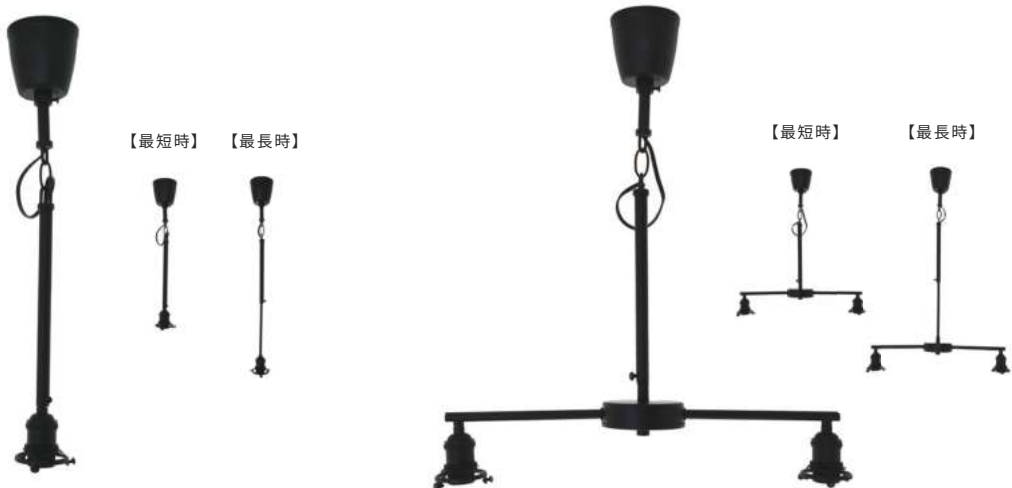

Iron Adjuster Light

シンプル・モダン・ヴィンテージなど、
 様々なスタイルのインテリアに馴染むブラックアイアンの灯具。
 アームの長さを調節して、お好みの高さに設定することができます。

HS2992
 パイプアジャスターライト E17 BK
 8,800円 (税込9,680円)
 サイズ/約w86 × d86 × h522~h722mm(長さ調節可能)
 素材/鉄、その他
 重量/約460g
 ※E17の白熱電球60Wまで対応
 ※LED電球対応

Type A Type B のシェードにご利用頂けます。

HS2993
 パイプアジャスターライトダブル E17 BK
 13,800円 (税込15,180円)
 サイズ/約w502 × d102 × h567~767mm(長さ調節可能)
 素材/鉄、その他
 重量/約950g
 ※E17の白熱電球60W×2まで対応
 ※LED電球対応

Type A Type B のシェードにご利用頂けます。

〈 ご使用可能配線器具 〉