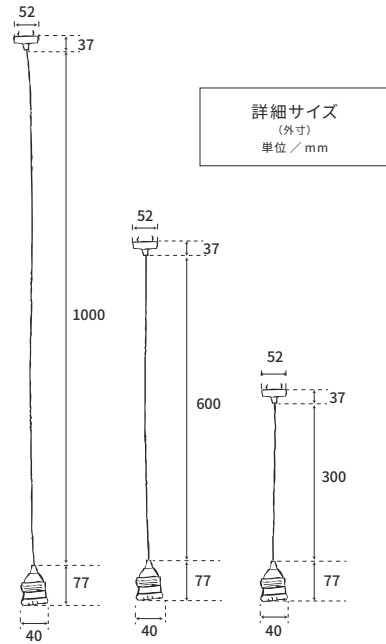

E26
バルブ

※こちらの商品に組み合わせる
ランプシェードはございません。
直接お好みの電球を取り付けて
お楽しみください。

HS2167
ペンダントE26用 BR 30cm
バルブ
3,900円 (税込4,290円)
サイズ/コード約300mm
重量/約100g 素材/金属部:真鍮

HS2168
ペンダントE26用 BR 60cm
バルブ
4,100円 (税込4,510円)
サイズ/コード約600mm
重量/約110g 素材/金属部:真鍮

HS2169
ペンダントE26用 BR 100cm
バルブ
4,300円 (税込4,730円)
サイズ/コード約1000mm
重量/約125g 素材/金属部:真鍮

※E26 白熱電球60Wまで対応 ※LED電球対応

詳細サイズ
(外寸)
単位/mm

E26
3点留め

Type A のシェードにご利用頂けます。

HS2906
ペンダント E26用 BR 15cm
4,400円 (税込4,840円)
サイズ/コード約150mm
重量/約105g 素材/金属部:真鍮

HS2170
ペンダントE26用 BR 30cm
4,400円 (税込4,840円)
サイズ/コード約300mm
重量/約110g 素材/金属部:真鍮

HS2171
ペンダントE26用 BR 60cm
4,500円 (税込4,950円)
サイズ/コード約600mm
重量/約120g 素材/金属部:真鍮

HS2172
ペンダントE26用 BR 100cm
4,700円 (税込5,170円)
サイズ/コード約1000mm
重量/約135g 素材/金属部:真鍮

HS2907
ペンダント E26用 BR 150cm
5,000円 (税込5,500円)
サイズ/コード約1500mm
重量/約155g 素材/金属部:真鍮

※E26 白熱電球60Wまで対応 ※LED電球対応