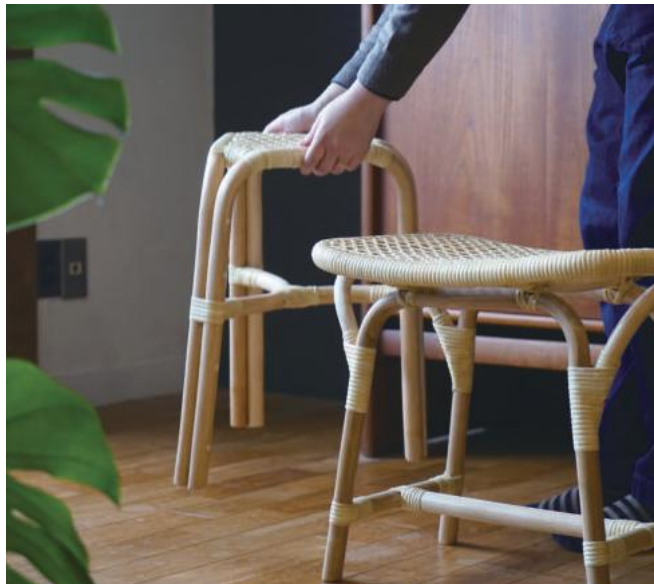

# tuttu

ラタンの外皮をはがし磨きを掛けた加工により  
白木のように端正な表情の tuttu (トゥトゥ) シリーズ。  
幾何学的な編み地は、モダンデザインを彷彿とさせます。

HS3220  
★tuttu ラタン四角スツール  
16,800円 (税込18,480円)  
サイズ/約w480 × d300 × h420mm  
素材/藤

HS3221  
★tuttu ラタン三角スツール  
13,800円 (税込15,180円)  
サイズ/約w360 × d320 × h450mm  
素材/藤