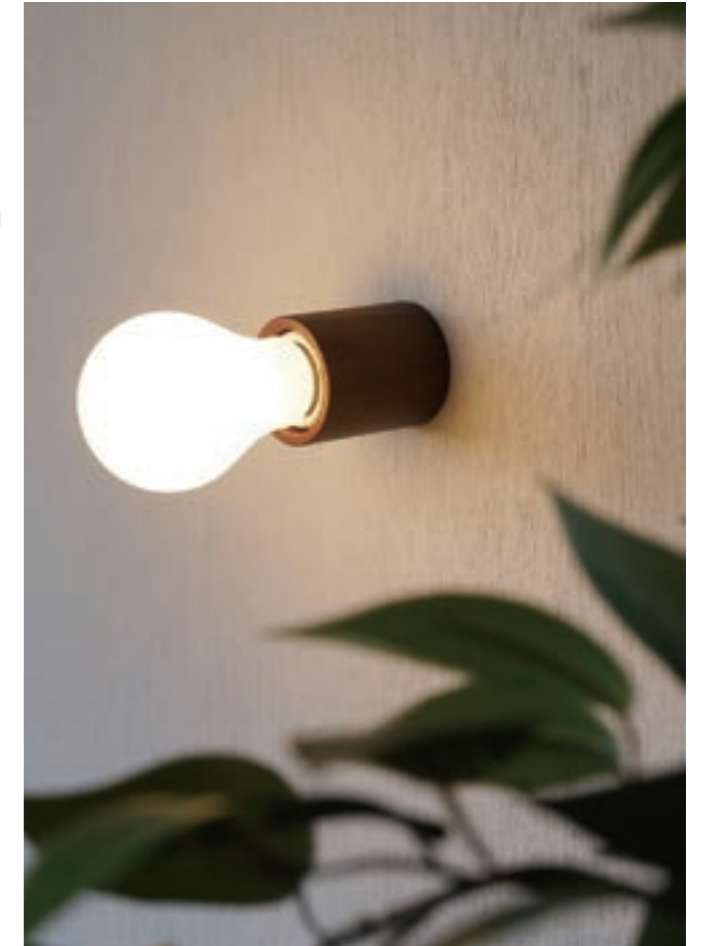

LED
専用

HS3529
ウッドレセップカバー コーン natural
5,000円 (税込5,500円)

サイズ/約w85 × d85 × h60mm
素材/アッシュ材、磁器、鉄、その他
重量/約181g
※ネジ、E26レセップ付
※E26口径LED電球専用
※壁付け・天井付け可能
※こちらの商品は結線が必要となります。
取付は電気工事店にご依頼ください。

LED
専用

HS3557
ウッドレセップカバー コーン brown
5,000円 (税込5,500円)

サイズ/約w85 × d85 × h60mm
素材/アッシュ材、磁器、鉄、その他
重量/約181g
※ネジ付
※E26口径LED電球専用
※壁付け・天井付け可能
※こちらの商品は結線が必要となります。
取付は電気工事店にご依頼ください。

LED
専用

HS3530
ウッドレセップカバー シリンダー natural
4,200円 (税込4,620円)

サイズ/約w50 × d50 × h60mm
素材/アッシュ材、磁器、鉄、その他
重量/約107g
※ネジ、E26レセップ付
※E26口径LED電球専用
※壁付け・天井付け可能
※こちらの商品は結線が必要となります。
取付は電気工事店にご依頼ください。

LED
専用

HS3558
ウッドレセップカバー シリンダー brown
4,200円 (税込4,620円)

サイズ/約w50 × d50 × h60mm
素材/アッシュ材、磁器、鉄、その他
重量/約107g
※ネジ、E26レセップ付
※E26口径LED電球専用
※壁付け・天井付け可能
※こちらの商品は結線が必要となります。
取付は電気工事店にご依頼ください。