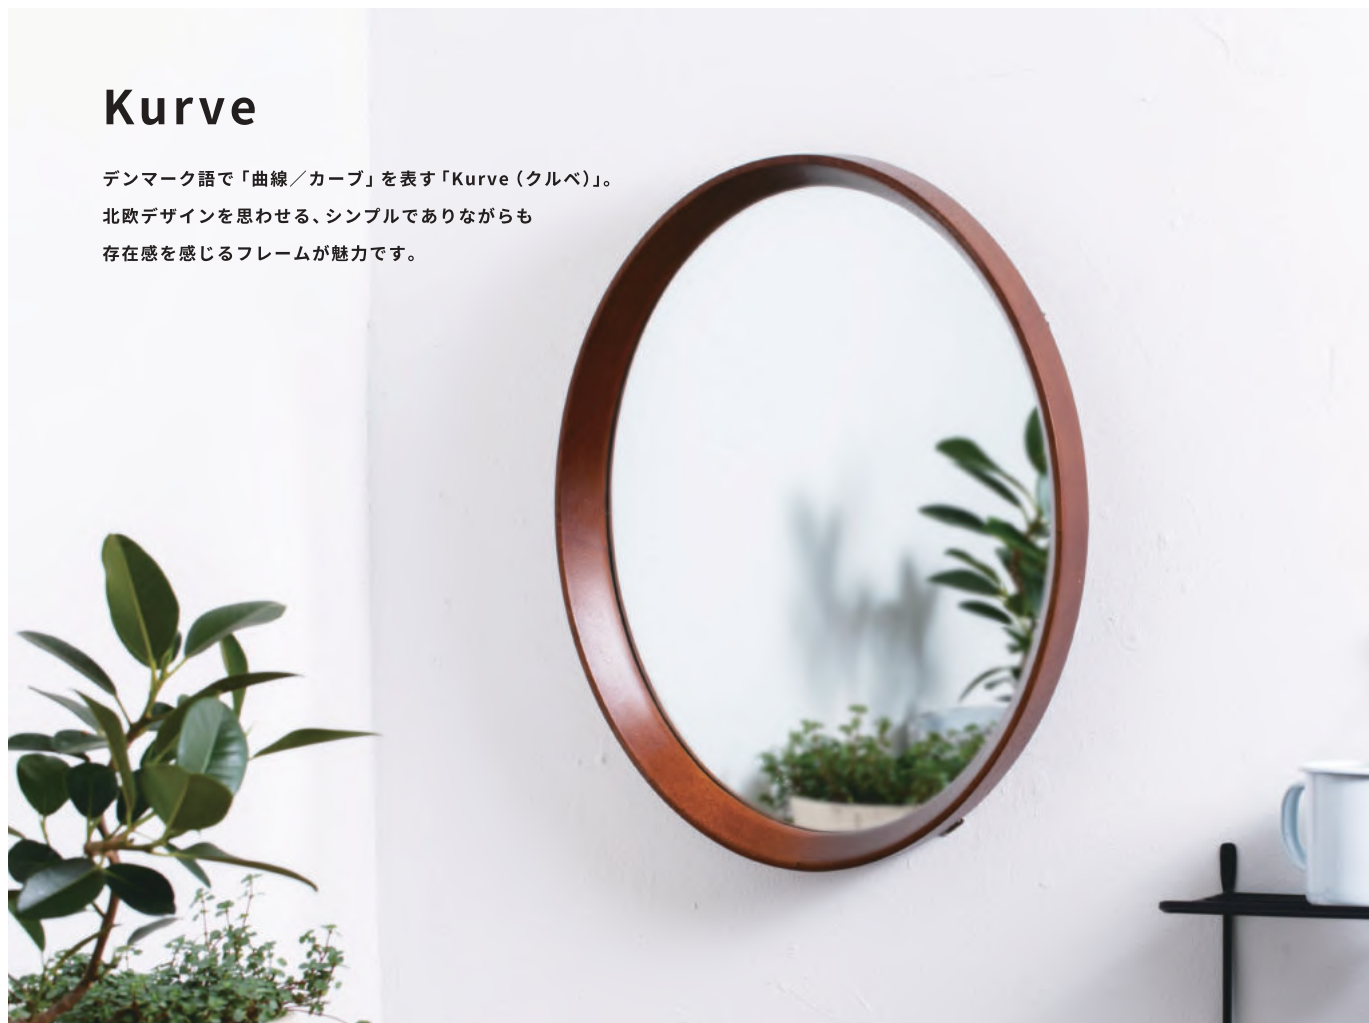

## Stand Mirror

壁面にもたれ掛かるようにして設置する置き型の鏡なので、  
気軽に色々な場所に置いておけます。  
大きめサイズなのに軽量なので、女性でも一人で移動ができます。

HS3219  
★オーク スタンドミラー  
32,000円 (税込35,200円)  
サイズ/約w450 × d45 × h1,555mm  
重量/約7.7kg  
素材/ミラー、オーク材

脚先端部分が斜めにカットされており、  
壁に立てかけた際に安定感があります。

## Wall Mirror

シンプルなデザインなので置く場所を選びません。  
縦使用时は、上部分に壁付けパーツが付いているので  
壁掛けとしてご使用いただけます。

HS1743  
オークミラーM  
15,000円 (税込16,500円)  
サイズ/約w500 × d25 × h650mm  
重量/約4.5kg  
素材/ミラー、オーク材  
※壁付けパーツ:縦使用时の上部分のみ有り

壁付けパーツ付

## Kurve

デンマーク語で「曲線／カーブ」を表す「Kurve (クルベ)」。  
北欧デザインを思わせる、シンプルでありながらも  
存在感を感じるフレームが魅力です。

HS2754  
 クルベ ラウンドミラー  
 11,000円 (税込12,100円)  
 サイズ/約直径330 × d45mm  
 重量/約910g 素材/ミラー、ビーチ材

壁付けパーツ付

HS2755  
 クルベ オーバルミラー  
 12,000円 (税込13,200円)  
 サイズ/約w327 × d45 × h425mm  
 重量/約1.1kg 素材/ミラー、ビーチ材  
 ※縦付け・横付け可能