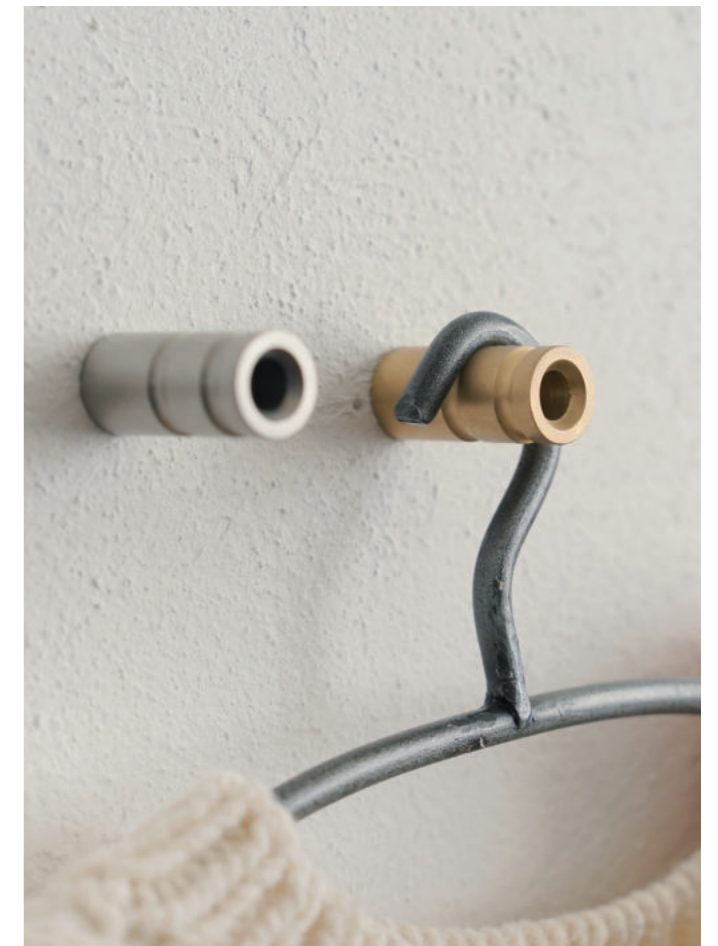

HS3665
プラス壁出しサイン Toilet
3,900円 (税込4,290円)
サイズ/約w100 × d30 × h100mm
重量/約200g 素材/真鍮
※真鍮メッキビス付

HS3666
アイアン壁出しサイン Toilet
3,500円 (税込3,850円)
サイズ/約w100 × d30 × h100mm
重量/約180g 素材/鉄
※ビス付

HS3667
アイアンサイン Toilet
2,200円 (税込2,420円)
サイズ/約w80 × d2 × h80mm
重量/約90g 素材/鉄
※ビス付

HS3668
アイアンサイン Toilet S
1,500円 (税込1,650円)
サイズ/約w70 × d2 × h35mm
重量/約30g 素材/鉄
※接着剤などで壁やドアにしっかりと
貼り付けてご使用下さい。

HS3669
プラスシリンダーフック
1,900円 (税込2,090円)
サイズ/約直径20 × h45mm
重量/約90g 素材/真鍮
※ステンレスビス付

HS3670
ステンレスシリンダーフック
1,900円 (税込2,090円)
サイズ/約直径20 × h45mm
重量/約80g 素材/ステンレス
※ステンレスビス付