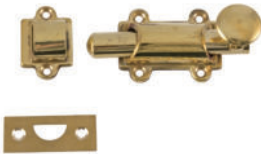

LT415P
※ ラウンドラッチ プラス
3,600円 (税込3,960円)
サイズ/約w75 × d25 × h35mm
素材/真鍮
※真鍮ネジ付