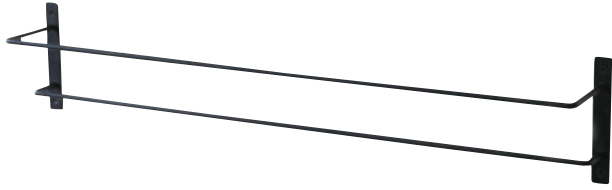

TE655
アイアントイレットペーパーホルダー ホワイト
2,230円 (税込2,453円)
サイズ/約w140 × d105 × h60mm
素材/鉄 ※木ネジ付

Iron Rail

シンプルなアイアンのバーです。

壁面に取付けの際は、洋服・傘などを掛けるアイテムとしてご使用いただけます。

天井に取付けの際は、グリーンを吊るすなどしてインテリアとしてご使用ください。

HS2432
アイアンレールコーナー L字
2,600円 (税込2,860円)
サイズ/約w516 × d200 × h40mm
※取付部分の丸型台座サイズ: φ40mm
素材/鉄 ※木ネジ付

HS2433
アイアンレール スクエア
2,600円 (税込2,860円)
サイズ/約w492 × d153 × h40mm
※取付部分の丸型台座サイズ: φ40mm
素材/鉄 ※木ネジ付

HS2453
アイアンダブルタオルホルダー
3,600円 (税込3,960円)
サイズ/約w680 × d92 × h130mm
素材/鉄
※木ネジ付

HS2447
アイアンドライヤーフック
1,000円 (税込1,100円)
サイズ/約w140 × d120 × h42mm
素材/鉄 ※木ネジ付

Ceiling Pipe Hanger

室内干しや洋服掛けとして使えるアイアンのパイプハンガーです。

グリーンやドライフラワーを吊るして、お部屋のアクセントとしてもご利用いただけます。

HS2887 シーリングパイプハンガー-900

10,000円 (税込11,000円)

サイズ/約w982 × d60 × h360mm(最短時)
約w982 × d60 × h510mm(最長時)

素材/鉄

セット内容/吊り下げパーツ、コの字型パイプ、ロックピン