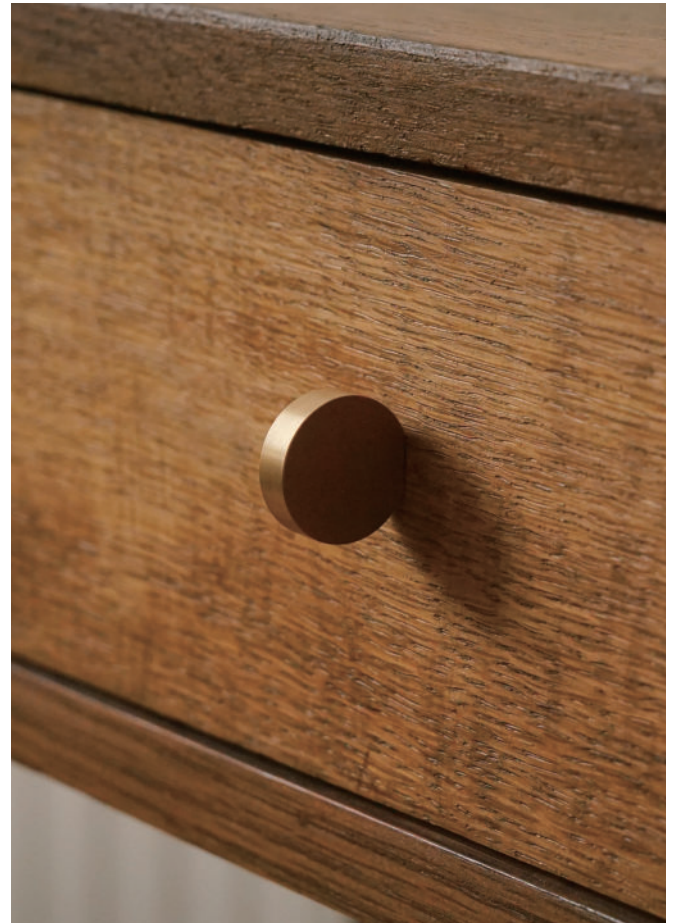

※HS3640 プラスツمامミ サークルM(縦付け)のイメージです。