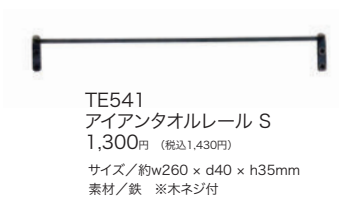

HS3403
Lapo ペーパーホルダー
3,600円 (税込3,960円)
サイズ/約w178 × d85 × h30mm
素材/アッシュ材、鉄
※木ネジ付

HS3404
Lapo ペーパーホルダー ダブル
5,000円 (税込5,500円)
サイズ/約w325 × d85 × h30mm
素材/アッシュ材、鉄
※木ネジ付

HS3405
Lapo ペーパーストッカー
3,500円 (税込3,850円)
サイズ/約w45 × d80 × h220mm
素材/アッシュ材、鉄
※木ネジ付

HS3401
Lapo タオルハンガー-S
3,500円 (税込3,850円)
サイズ/約w410 × d55 × h20mm
素材/アッシュ材、鉄
※木ネジ付

HS3402
Lapo タオルハンガー-M
4,500円 (税込4,950円)
サイズ/約w660 × d55 × h20mm
素材/アッシュ材、鉄
※木ネジ付

TE546
アイアントイレットペーパーホルダー
2,230円 (税込2,453円)
サイズ/約w140 × d105 × h60mm
素材/鉄 ※木ネジ付

TE655
アイアントイレットペーパーホルダー ホワイト
2,230円 (税込2,453円)
サイズ/約w140 × d105 × h60mm
素材/鉄 ※木ネジ付

Iron Rail

シンプルなアイアンのバーです。

壁面に取付けの際は、洋服・傘などを掛けるアイテムとしてご使用いただけます。

天井に取付けの際は、グリーンを吊るすなどしてインテリアとしてご使用ください。

HS2432
アイアンレールコーナー L字
2,600円 (税込2,860円)
サイズ/約w516 × d200 × h40mm
※取付部分の丸型台座サイズ: φ40mm
素材/鉄 ※木ネジ付

HS2433
アイアンレール スクエア
2,600円 (税込2,860円)
サイズ/約w492 × d153 × h40mm
※取付部分の丸型台座サイズ: φ40mm
素材/鉄 ※木ネジ付

HS2453
アイアンダブルタオルホルダー
3,600円 (税込3,960円)
サイズ/約w680 × d92 × h130mm
素材/鉄
※木ネジ付

HS2447
アイアンドライヤーフック
1,000円 (税込1,100円)
サイズ/約w140 × d120 × h42mm
素材/鉄 ※木ネジ付