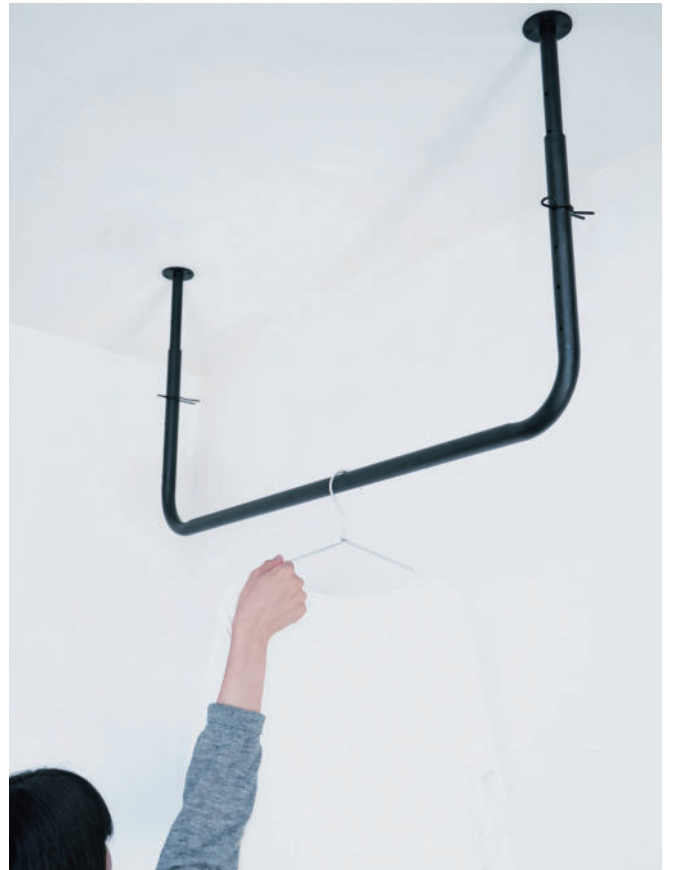

HS2433
アイアンレール スクエア
2,600円 (税込2,860円)
サイズ/約w492 × d153 × h40mm
※取付部分の丸型台座サイズ: φ40mm
素材/鉄 ※木ネジ付

HS2453
アイアンダブルタオルホルダー
3,600円 (税込3,960円)
サイズ/約w680 × d92 × h130mm
素材/鉄
※木ネジ付

HS2447
アイアンドライヤーフック
1,000円 (税込1,100円)
サイズ/約w140 × d120 × h42mm
素材/鉄 ※木ネジ付